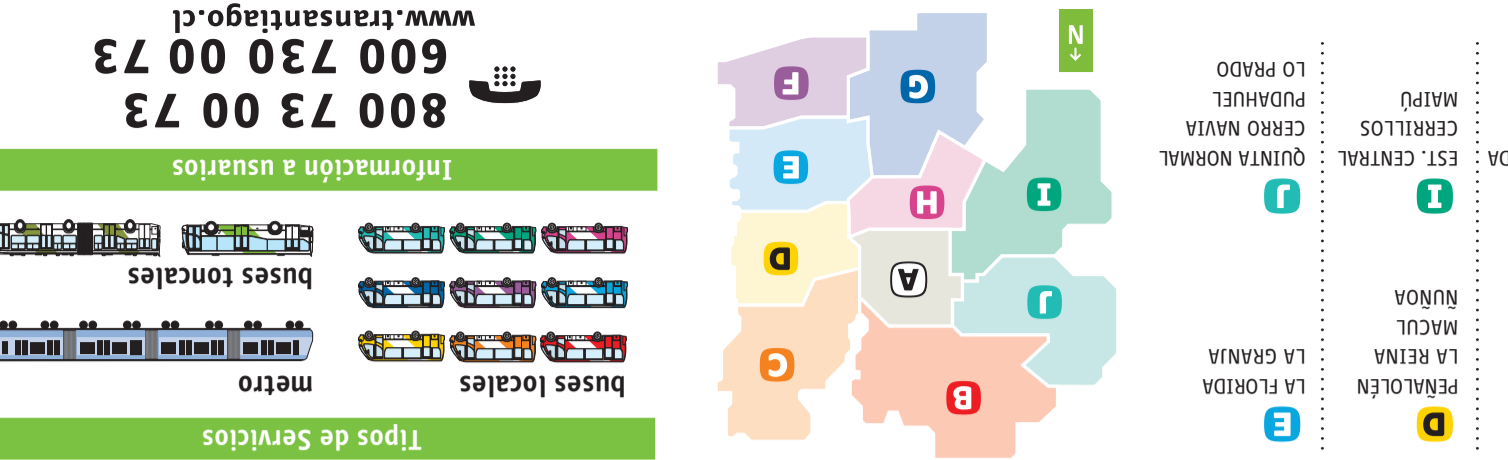

www.transantiago.cl
800 730 00 73
609 730 00 73
Información a usuarios

Un complejo servicio que te ayudará y guiará en cada uno de tus viajes, concéalo en:

de dónde para dónde

Para planificar tu viaje, elegir el recorrido que más te convenga, buscar una dirección y mucho más, ahora cuentas con

Llega a tu destino navegando.

Para planificar tu viaje, elegir el recorrido que más te convenga, buscar una dirección y mucho más, ahora cuentas con

J CERRO NAVIA, LO PRADO, PUDAHUEL, QUINTA NORMAL Legenda

■ Punto de transbordo
⊕ Transbordo con Metro

En esta tabla encontrará la lista de los recorridos disponibles en el área **J** del Sistema de Transporte Público de Santiago. Ubique el servicio y las calles que son de su interés. Las flechas indican la dirección del recorrido. Para más referencias sobre el trayecto consulte el mapa al reverso.

Oficinas de atención a usuarios

Zona	Dirección	Comuna
A	General Mackenna 1020/1026	Santiago

Estaciones de metro ⊕

Zona	Dirección	Comuna
E	Quinta Normal / Línea 5	Santiago
E	Baquedano / Línea 1	Santiago
E	Plaza Egaña / Línea 4	La Reina
E	Bellavista La Florida / Línea 5	La Florida
E	La Cisterna / Línea 2	La Cisterna
E	Vespucio Norte / Línea 2	Huechuraba

Encuéntrela en el mapa con este símbolo ■

J CERRO NAVIA, LO PRADO, PUDAHUEL, QUINTA NORMAL Legenda

■ Punto de transbordo
⊕ Transbordo con Metro

En esta tabla encontrará la lista de los recorridos disponibles en el área **J** del Sistema de Transporte Público de Santiago. Ubique el servicio y las calles que son de su interés. Las flechas indican la dirección del recorrido. Para más referencias sobre el trayecto consulte el mapa al reverso.