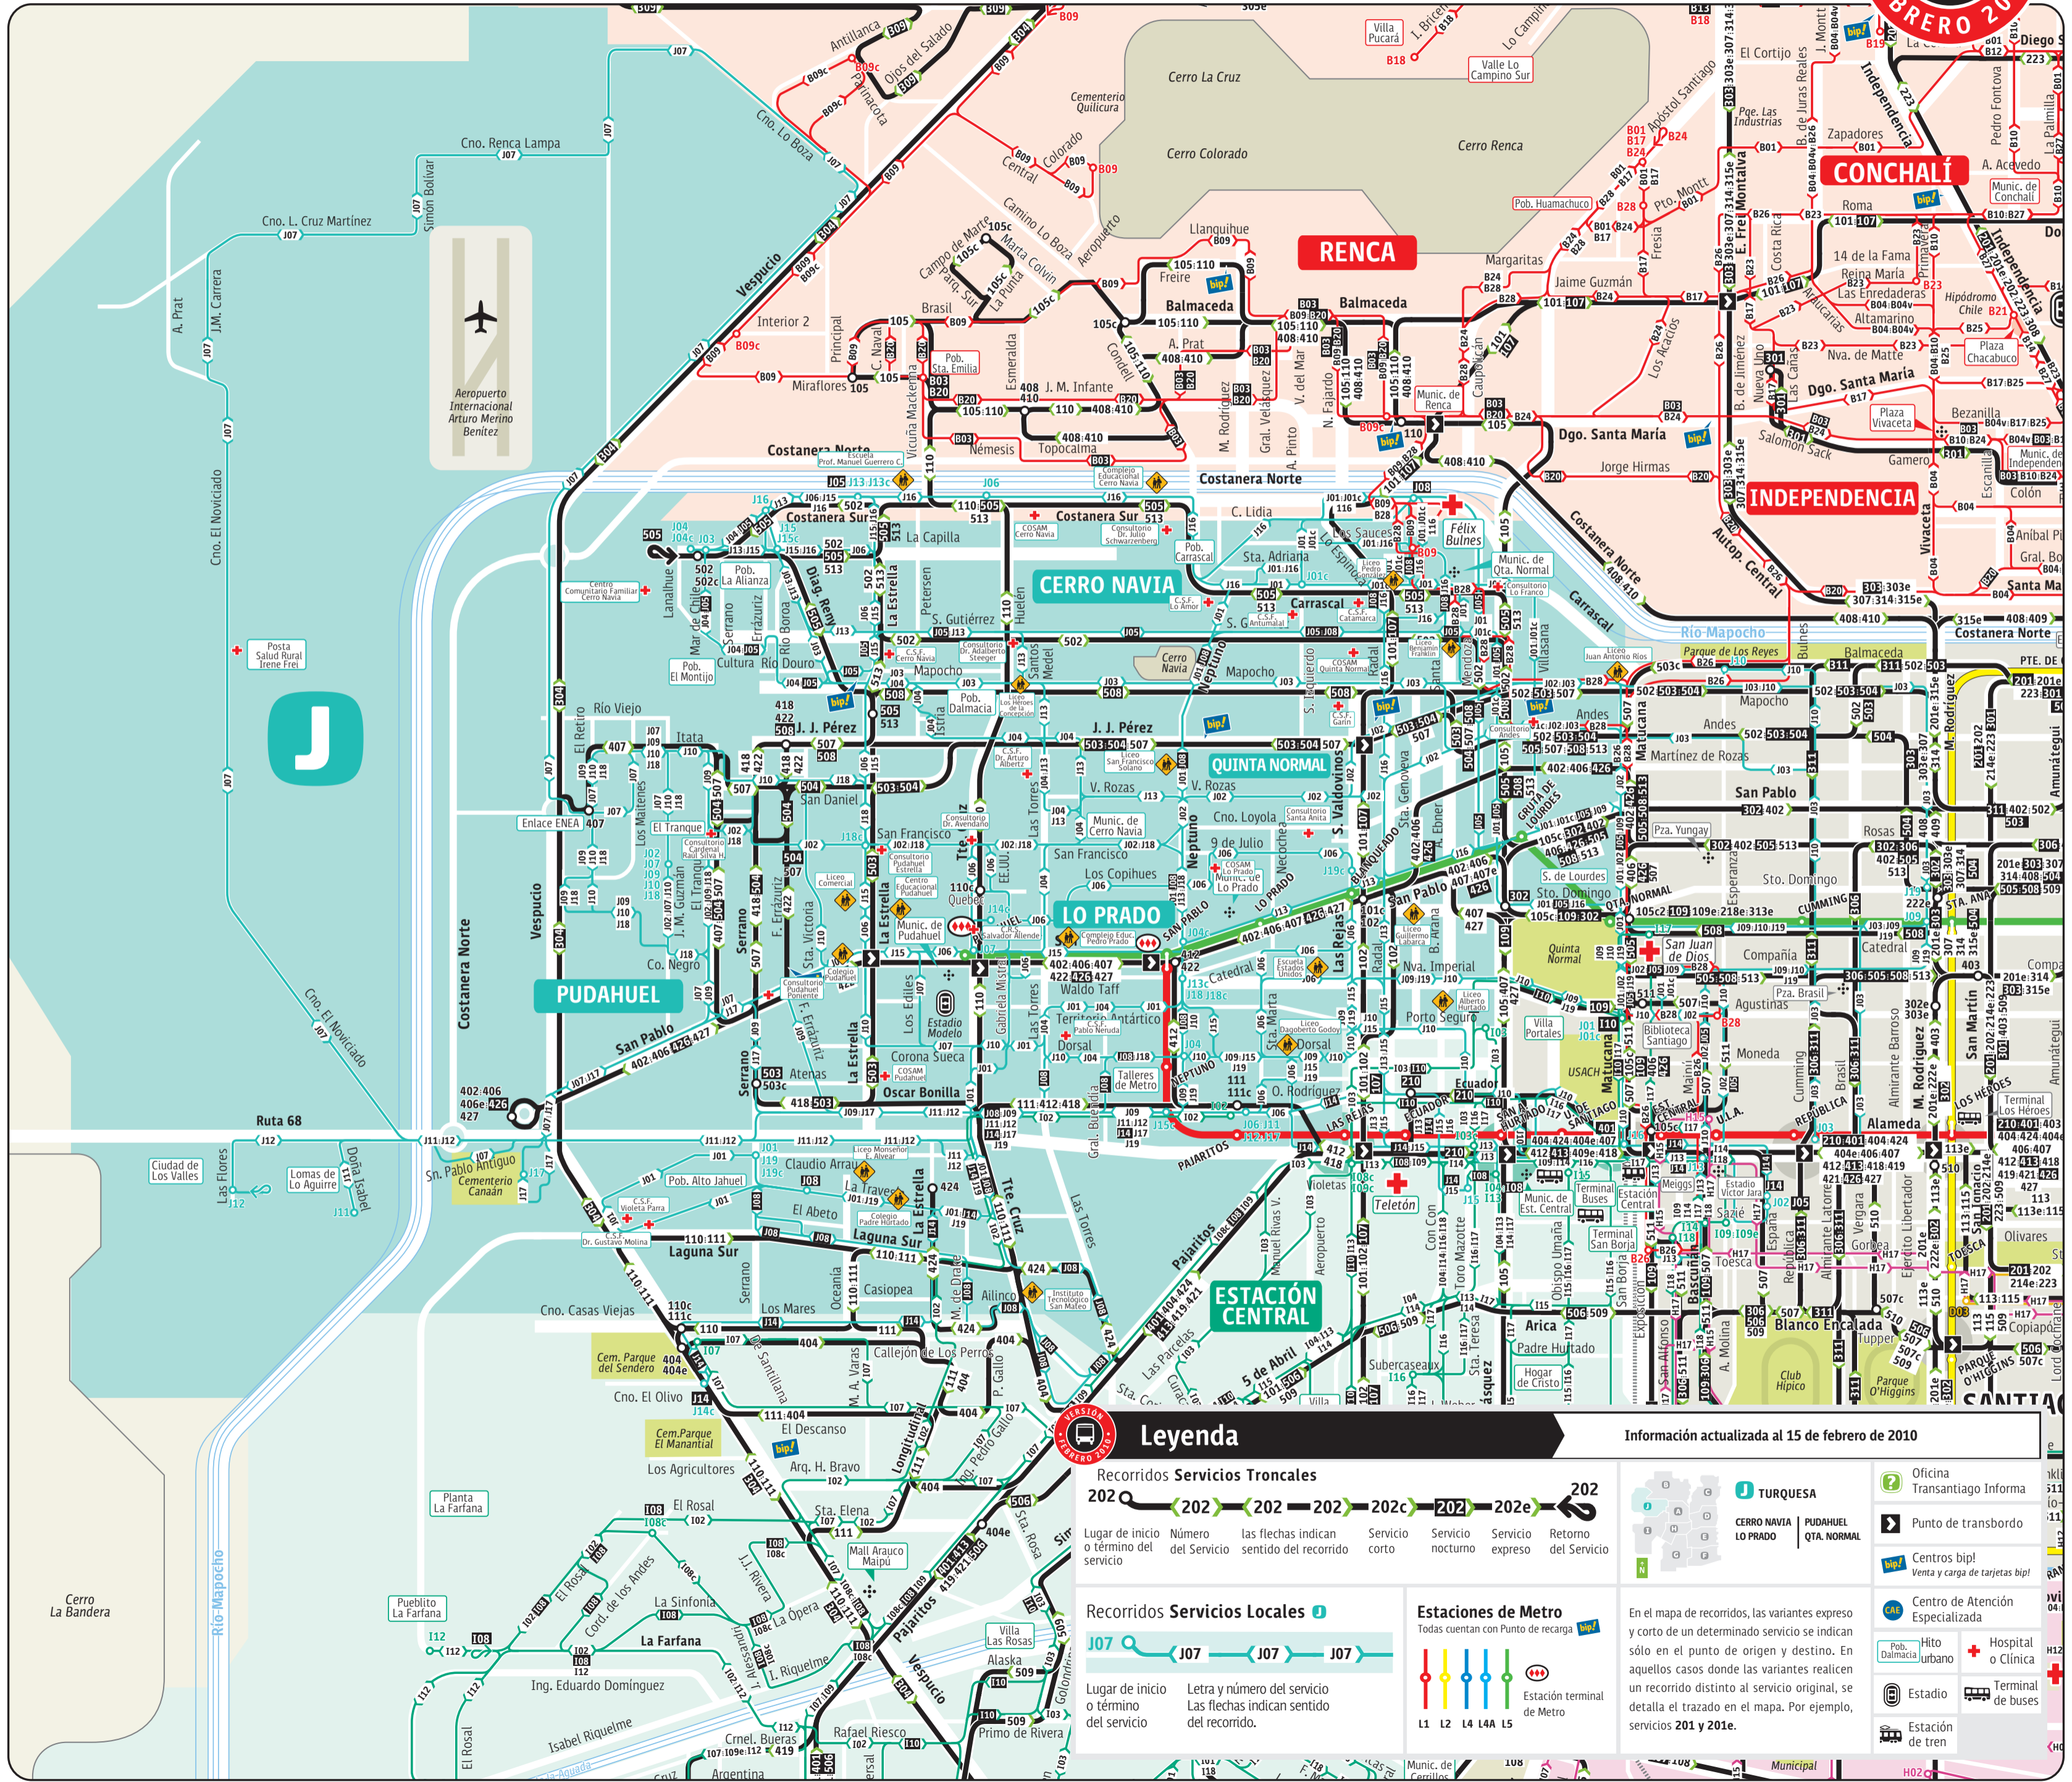

Mapa de servicios locales zona J

Legenda

Recorridos Servicios Troncales

202 202 202 202c 202e 202

Lugar de inicio o término del servicio   Número del Servicio   las flechas indican sentido del recorrido   Servicio corto   Servicio nocturno   Servicio expreso   Retorno del Servicio

Recorridos Servicios Locales

J07 J07 J07 J07

Lugar de inicio o término del servicio   Letra y número del servicio   Las flechas indican sentido del recorrido.

Estaciones de Metro

Todas cuentan con Punto de recarga

L1   L2   L4   L4A   L5

Estación terminal de Metro

Información actualizada al 15 de febrero de 2010

	TURQUESA		Oficina Transantiago Informa
	CERRO NAVIA		Punto de transbordo
	LO PRADO		Centros bip! Venta y carga de tarjetas bip!
	PUDAHUEL		Centro de Atención Especializada
	QTA. NORMAL		Hito urbano
			Hospital o Clínica
			Estadio
			Terminal de buses
			Estación de tren

En el mapa de recorridos, las variantes expreso y corto de un determinado servicio se indican sólo en el punto de origen y destino. En aquellos casos donde las variantes realicen un recorrido distinto al servicio original, se detalla el trazado en el mapa. Por ejemplo, servicios 201 y 201e.