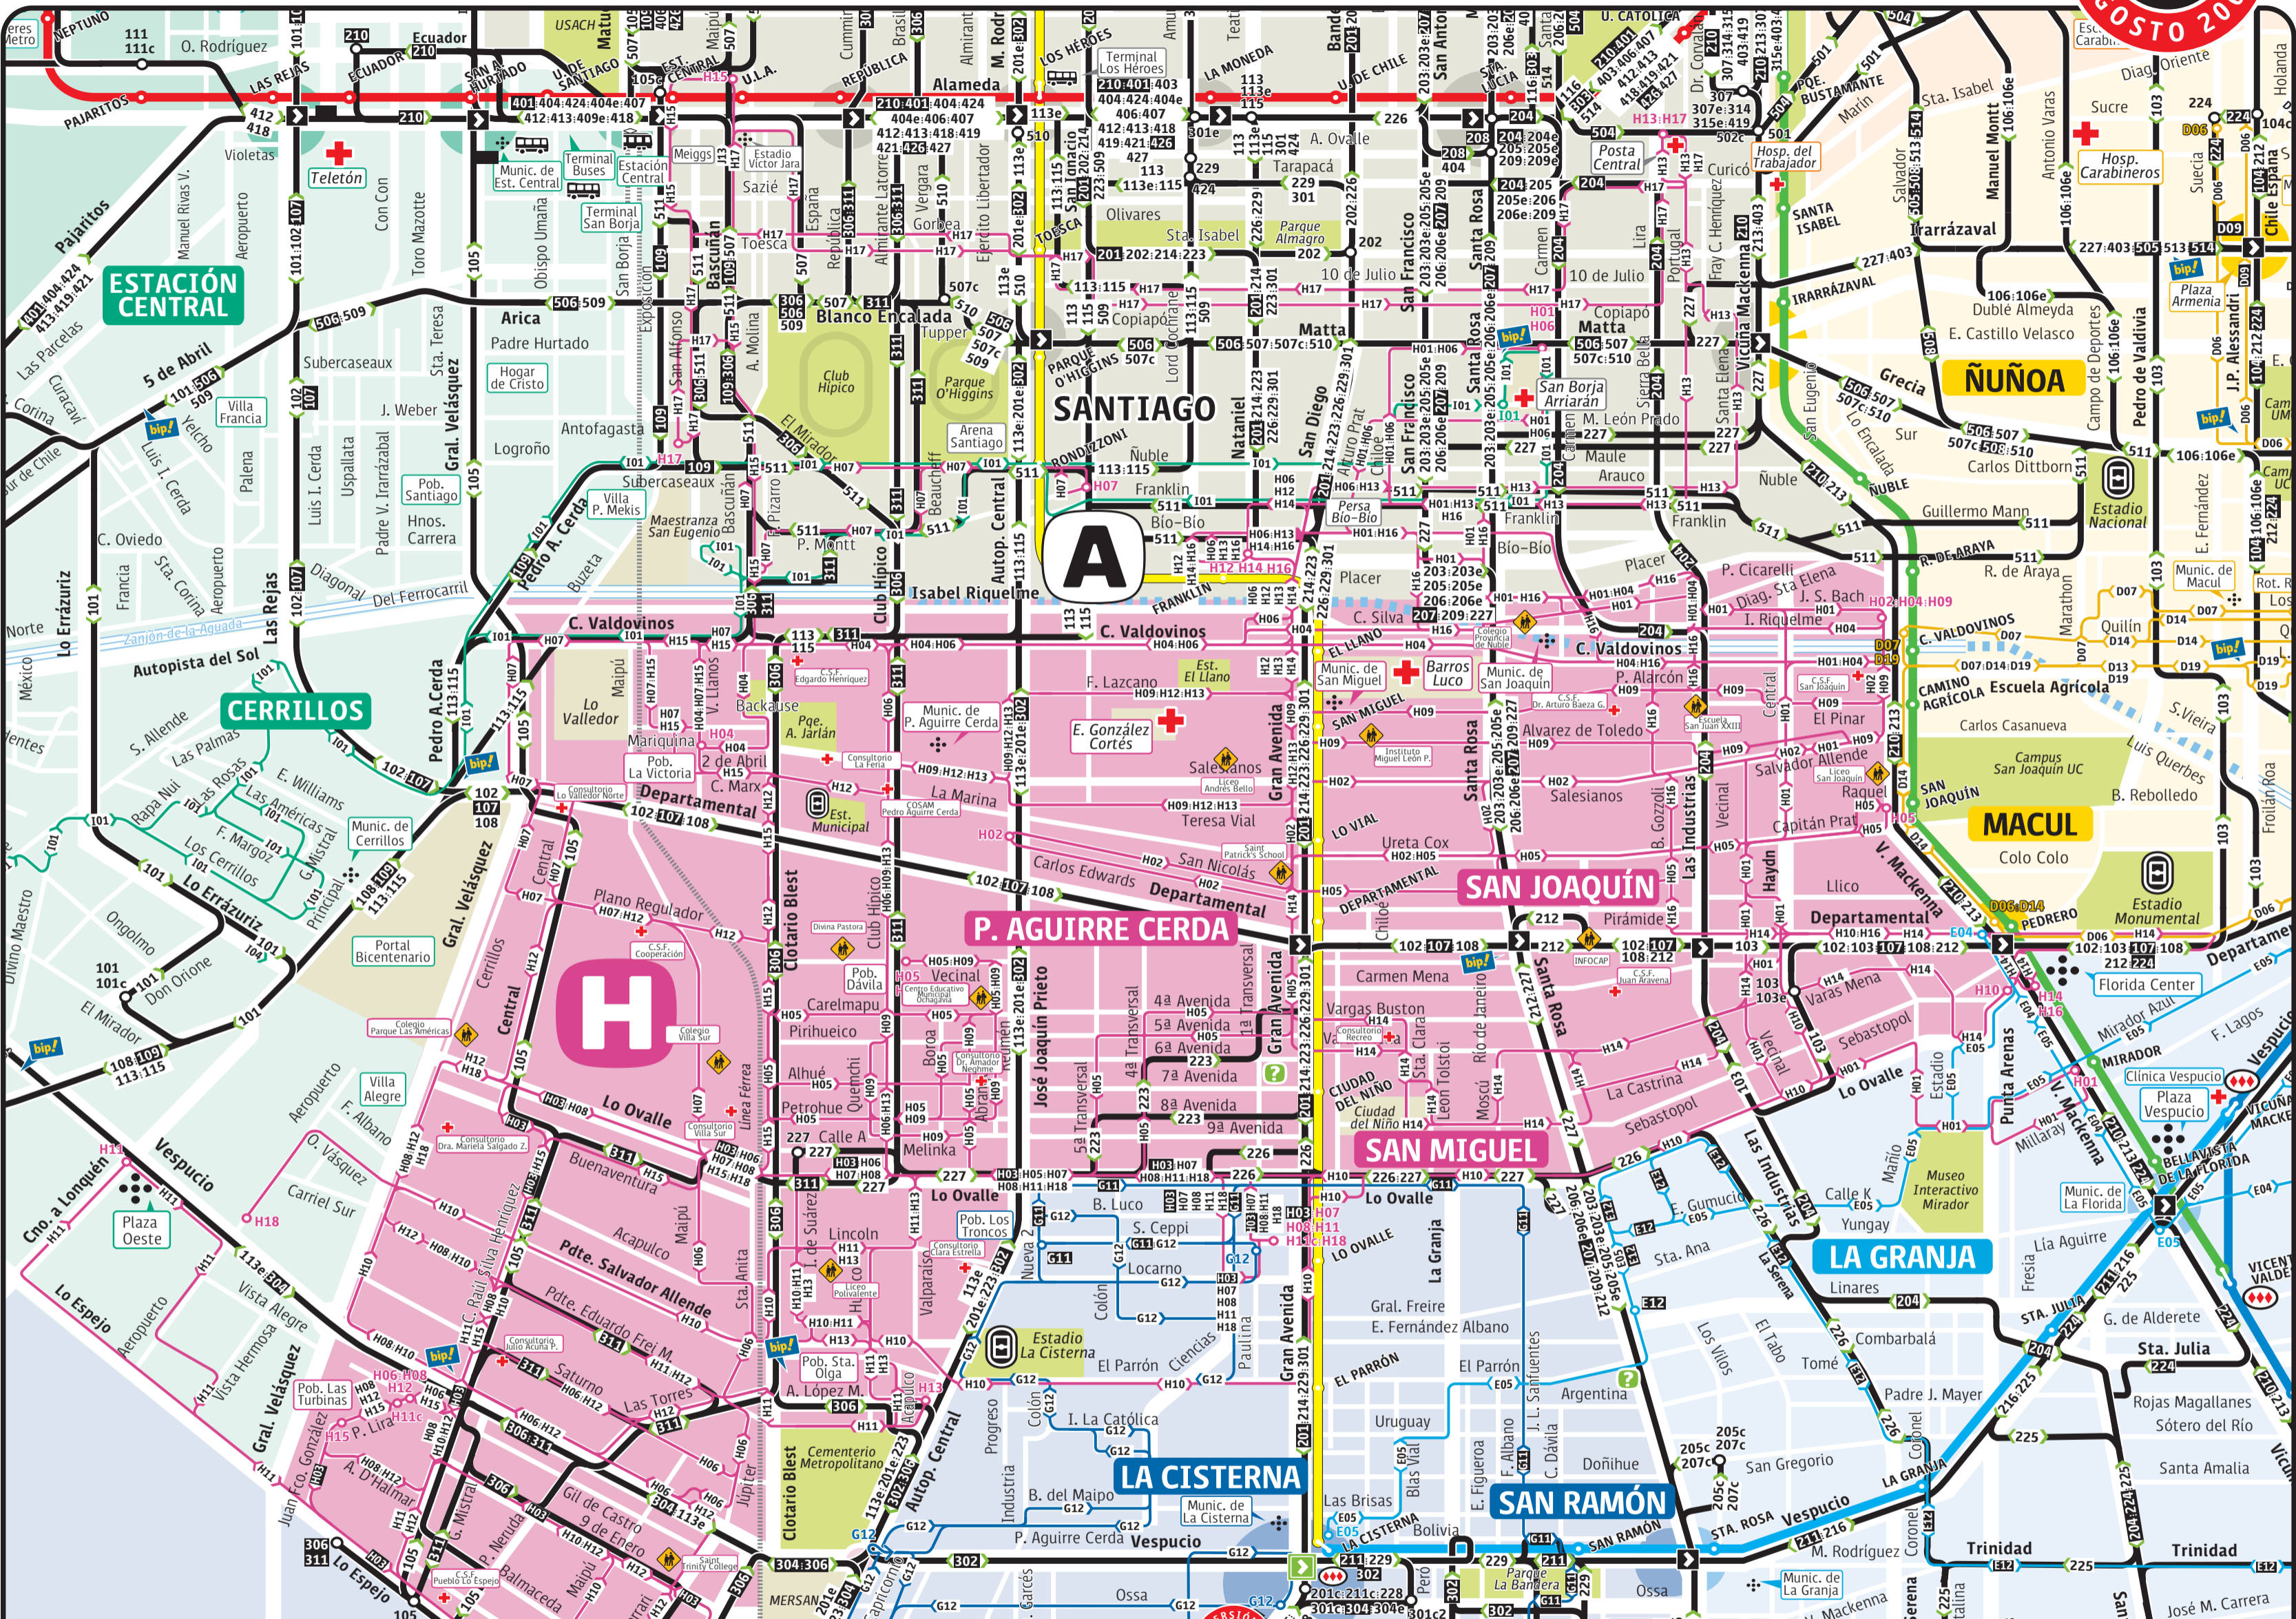

Mapa de servicios locales zona

Legenda

Recorridos Servicios Troncales

202 202

Lugar de inicio o término del servicio: Número del Servicio, las flechas indican sentido del recorrido, Servicio corto, Servicio nocturno, Servicio expreso, Retorno del Servicio

Recorridos Servicios Locales

H07 H07

Lugar de inicio o término del servicio: Letra y número del servicio, Las flechas indican sentido del recorrido.

Estaciones de Metro

Todas cuentan con Punto de recarga

L1 L2 L4 L4A L5

Estación terminal de Metro

Información actualizada al 10 de agosto de 2009

ROSADO

LO ESPEJO P.A. CERDA SAN JOAQUÍN SAN MIGUEL

Punto de transbordo

Centros bip! Venta y carga de tarjetas bip!

Centro de Atención Especializada

Hito urbano

Hospital o Clínica

Estadio

En el mapa de recorridos, las variantes expreso y corto de un determinado servicio se indican sólo en el punto de origen y destino. En aquellos casos donde las variantes realicen un recorrido distinto al servicio original, se detalla el trazado en el mapa. Por ejemplo, servicios 201 y 201e.