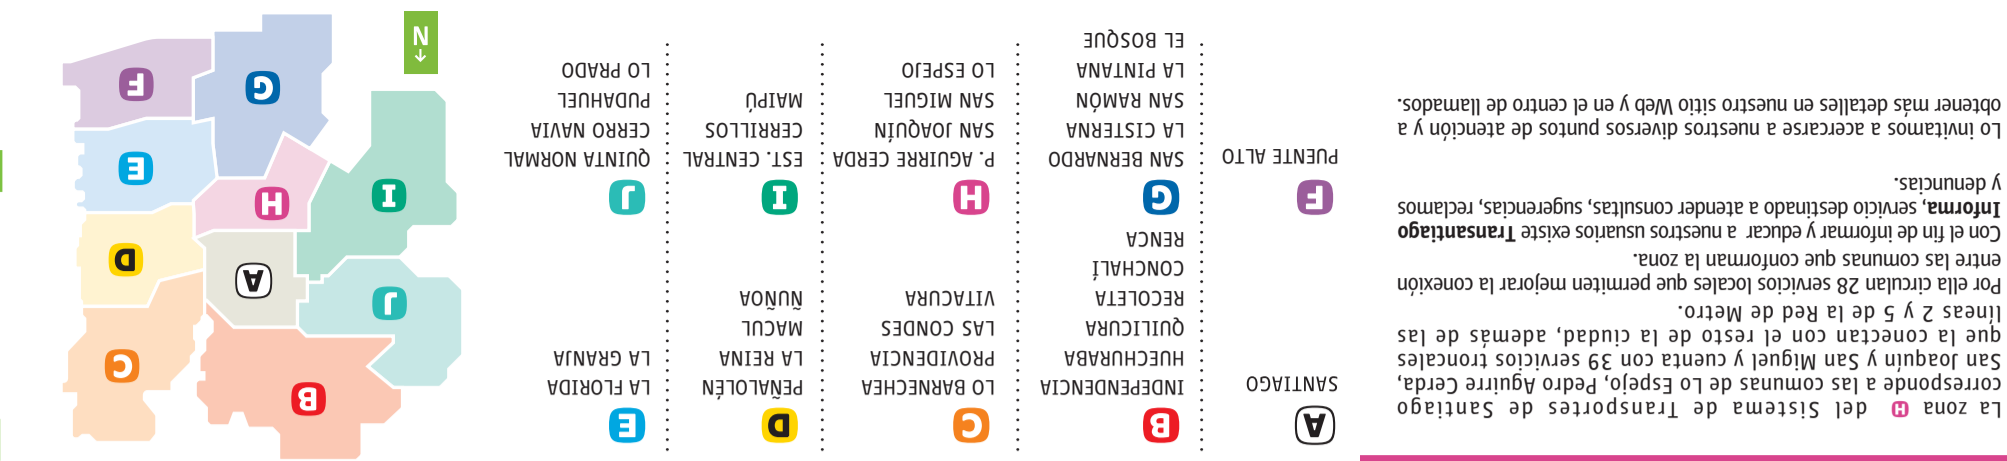

Hito urbano

Hospital o Clínica

Estadio

En el mapa de recorridos, las variantes expreso y corto de un determinado servicio se indican sólo en el punto de origen y destino. En aquellos casos donde las variantes realicen un recorrido distinto al servicio original, se detalla el trazado en el mapa. Por ejemplo, servicios 201 y 201e.

www.transantiago.cl

Para planificar tu viaje, elegir el recorrido que más te convenga, buscar una dirección y mucho más, ahora cuentas con

Llega a tu destino navegando.

H **LO ESPEJO, PEDRO AGUIRRE CERDA, SAN MIGUEL, SAN JOAQUÍN**

En esta tabla encontrará la lista de los recorridos disponibles en el área **H** del Sistema de Transporte Público de Santiago. Ubique el servicio y las calles que son de su interés. Las flechas indican la dirección del recorrido. Para más referencias sobre el trayecto consulte el mapa al reverso.