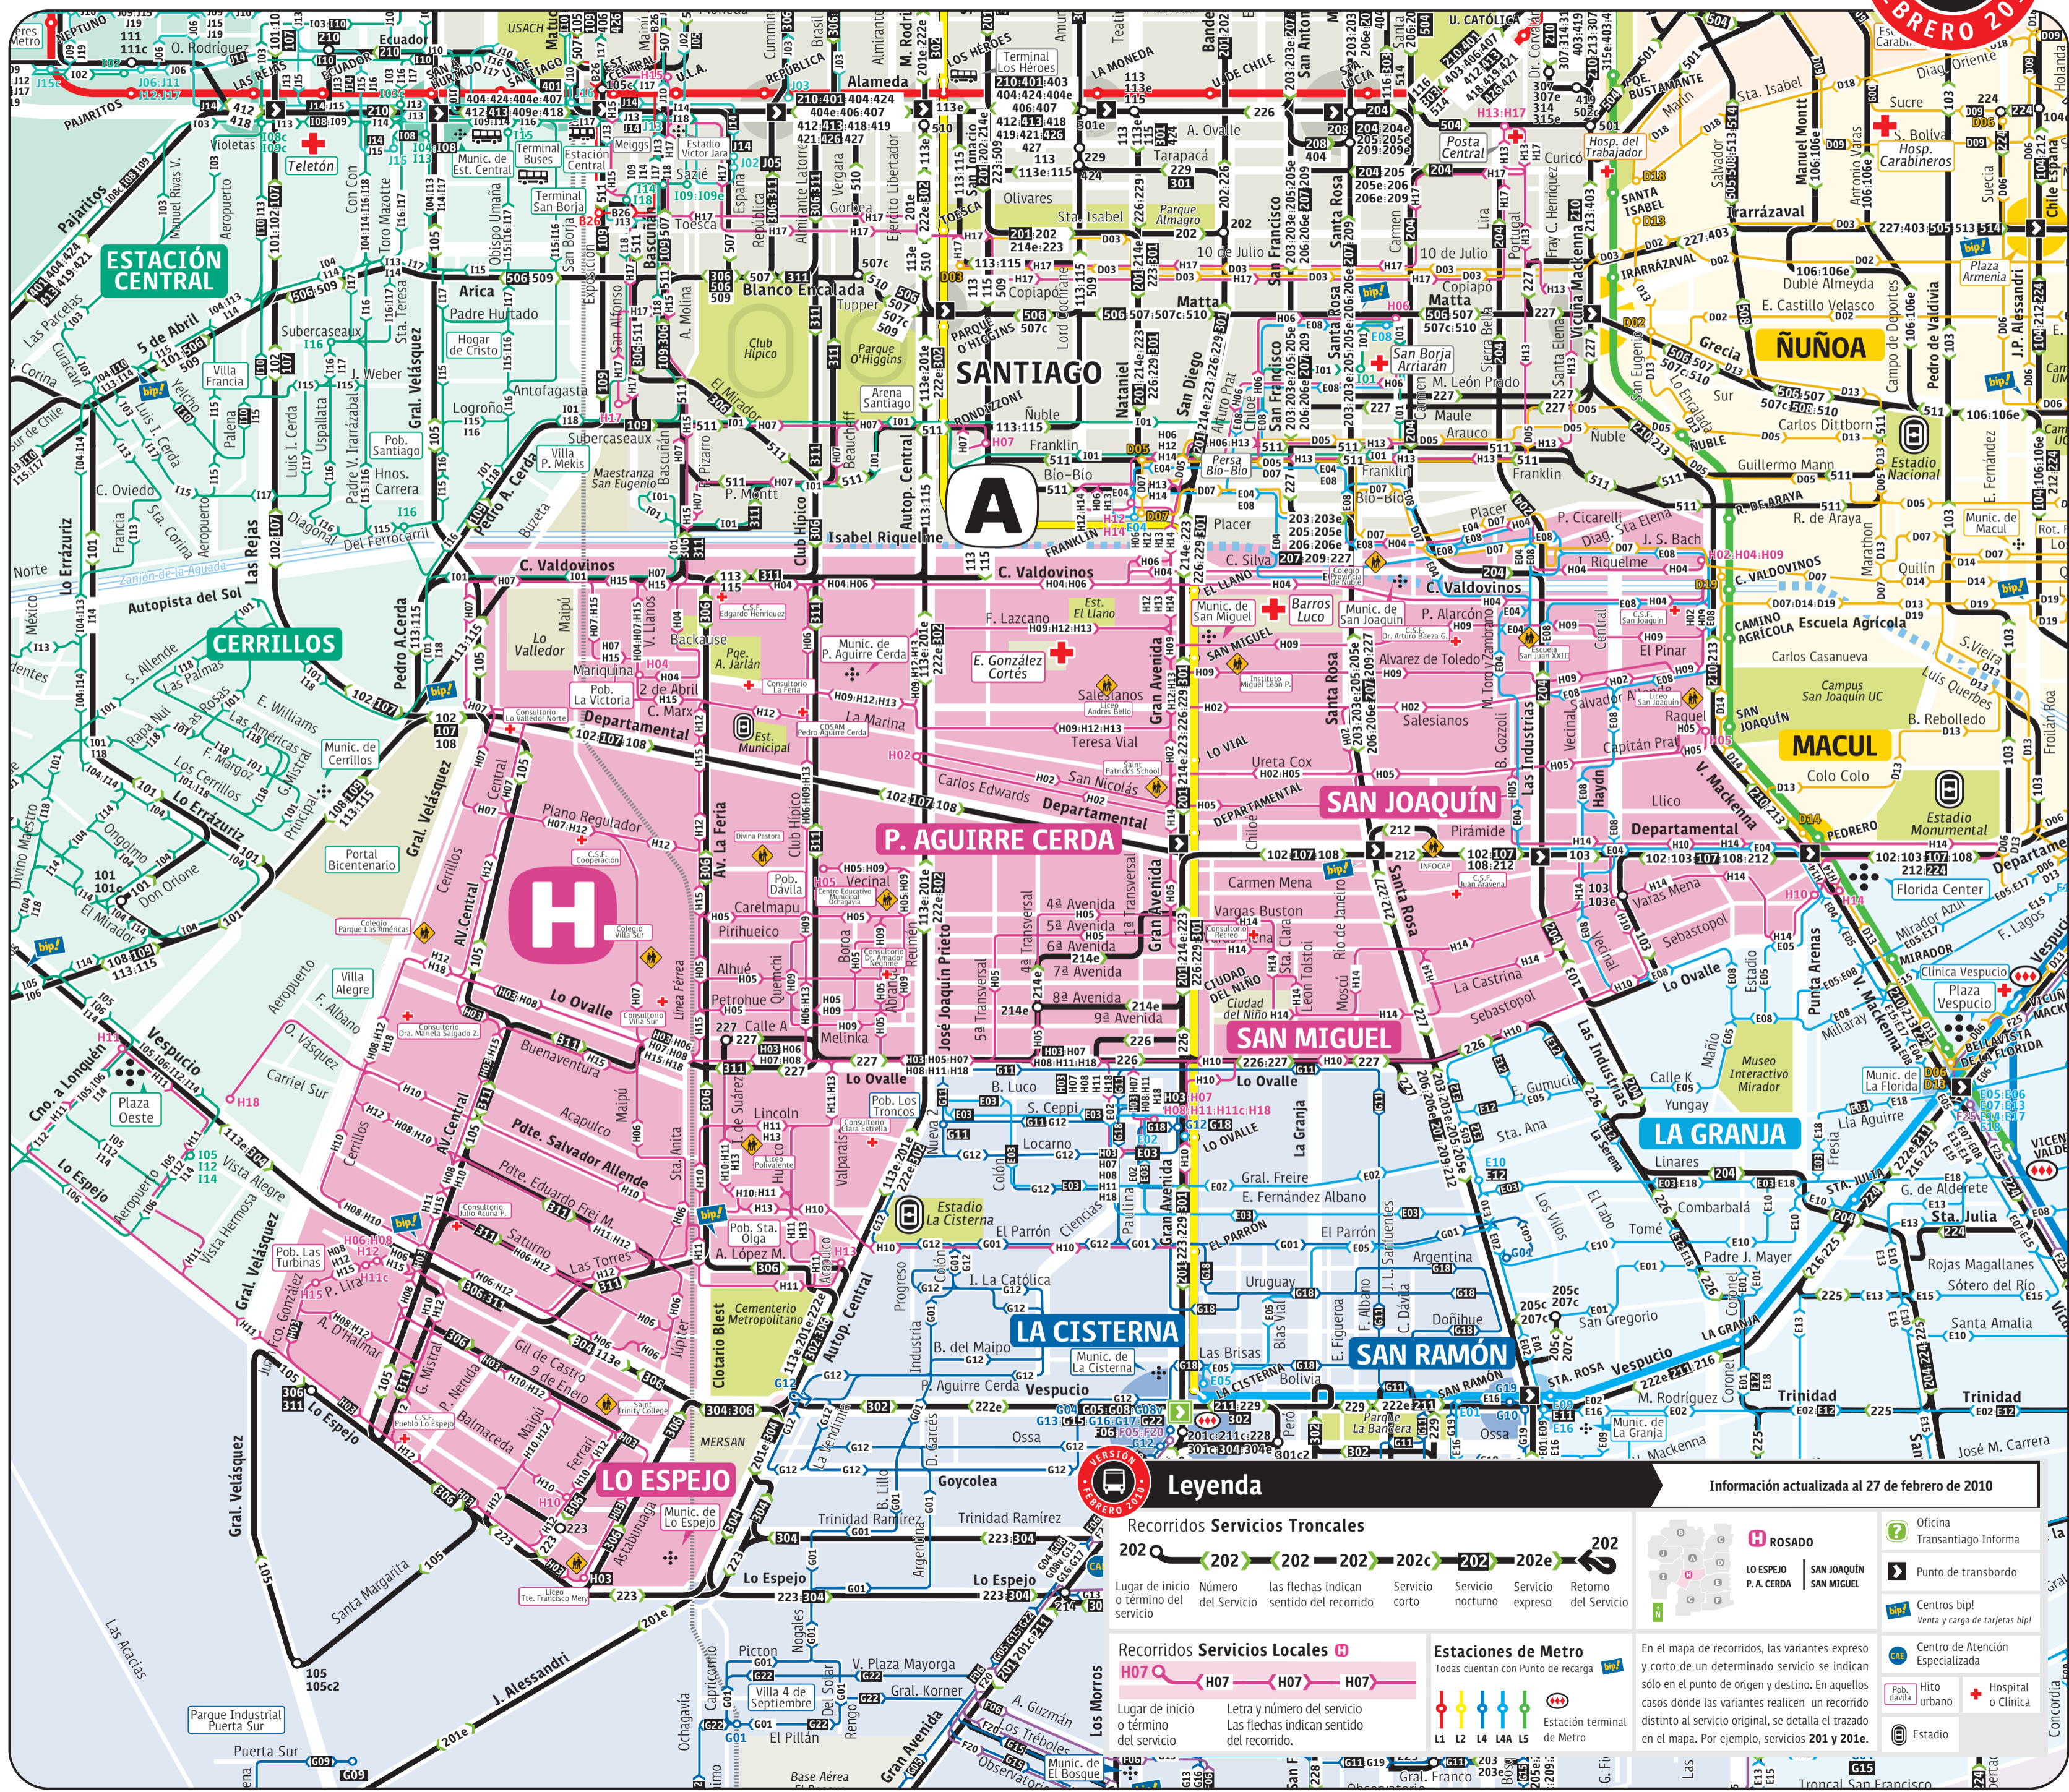

Mapa de servicios locales zona H

Legenda

Recorridos Servicios Troncales
202 — 202 — 202 — 202 — 202c — 202 — 202e — 202
Lugar de inicio o término del servicio   Número del Servicio   Las flechas indican sentido del recorrido   Servicio corto   Servicio nocturno   Servicio expreso   Retorno del Servicio

Recorridos Servicios Locales H
H07 — H07 — H07 — H07
Lugar de inicio o término del servicio   Letra y número del servicio   Las flechas indican sentido del recorrido.

Estaciones de Metro
Todas cuentan con Punto de recarga
L1 L2 L4 LA L5
Estación terminal de Metro

Información actualizada al 27 de febrero de 2010

- ROSADO
- Oficina Transantiago Informa
- Punto de transbordo
- Centros bip!
- Centro de Atención Especializada
- Hito urbano
- Hospital o Clínica
- Estadio