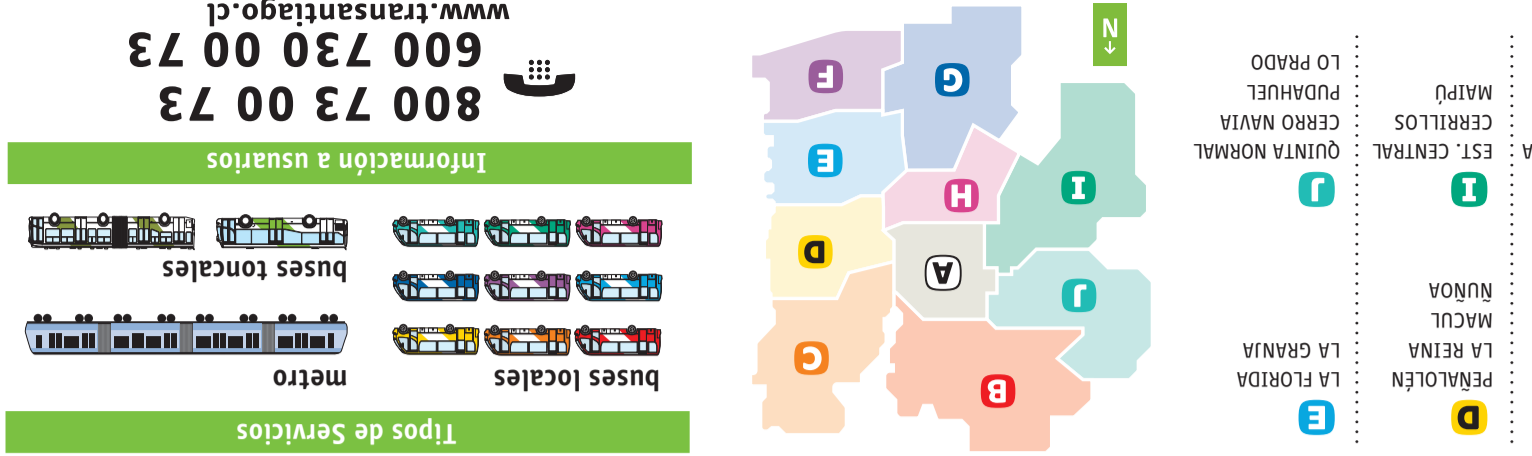

Recorridos Servicios Locales G
 F07 → F07 → F07 → F07
 Lugar de inicio o término del servicio: Letra y número del servicio, las flechas indican sentido del recorrido.

Estaciones de Metro
 Todas cuentan con Punto de recarga
 L1 L2 L4 L4A L5
 Estación terminal de Metro

En el mapa de recorridos, las variantes expreso y corto de un determinado servicio se indican sólo en el punto de origen y destino. En aquellos casos donde las variantes realicen un recorrido distinto al servicio original, se detalla el trazado en el mapa. Por ejemplo, servicios 201 y 201e.

MORADO PUENTE ALTO

- Oficina Transantiago Informa
- Punto de transbordo
- Centros bipl: Venta y carga de tarjetas bipl
- Centro de Atención Especializada
- Hito urbano
- Hospital o Clínica

G

F

E

G02-G14 hasta ribera río Maipo

F PUENTE ALTO

Legenda

▣ Punto de transbordo
 Ⓜ Transbordo con Metro

En esta tabla encontrará la lista de los recorridos disponibles en el área **F** del Sistema de Transporte Público de Santiago. Ubica el servicio y las calles que son de su interés. Las flechas indican la dirección del recorrido. Para más referencias sobre el trayecto consulte el mapa al reverso.