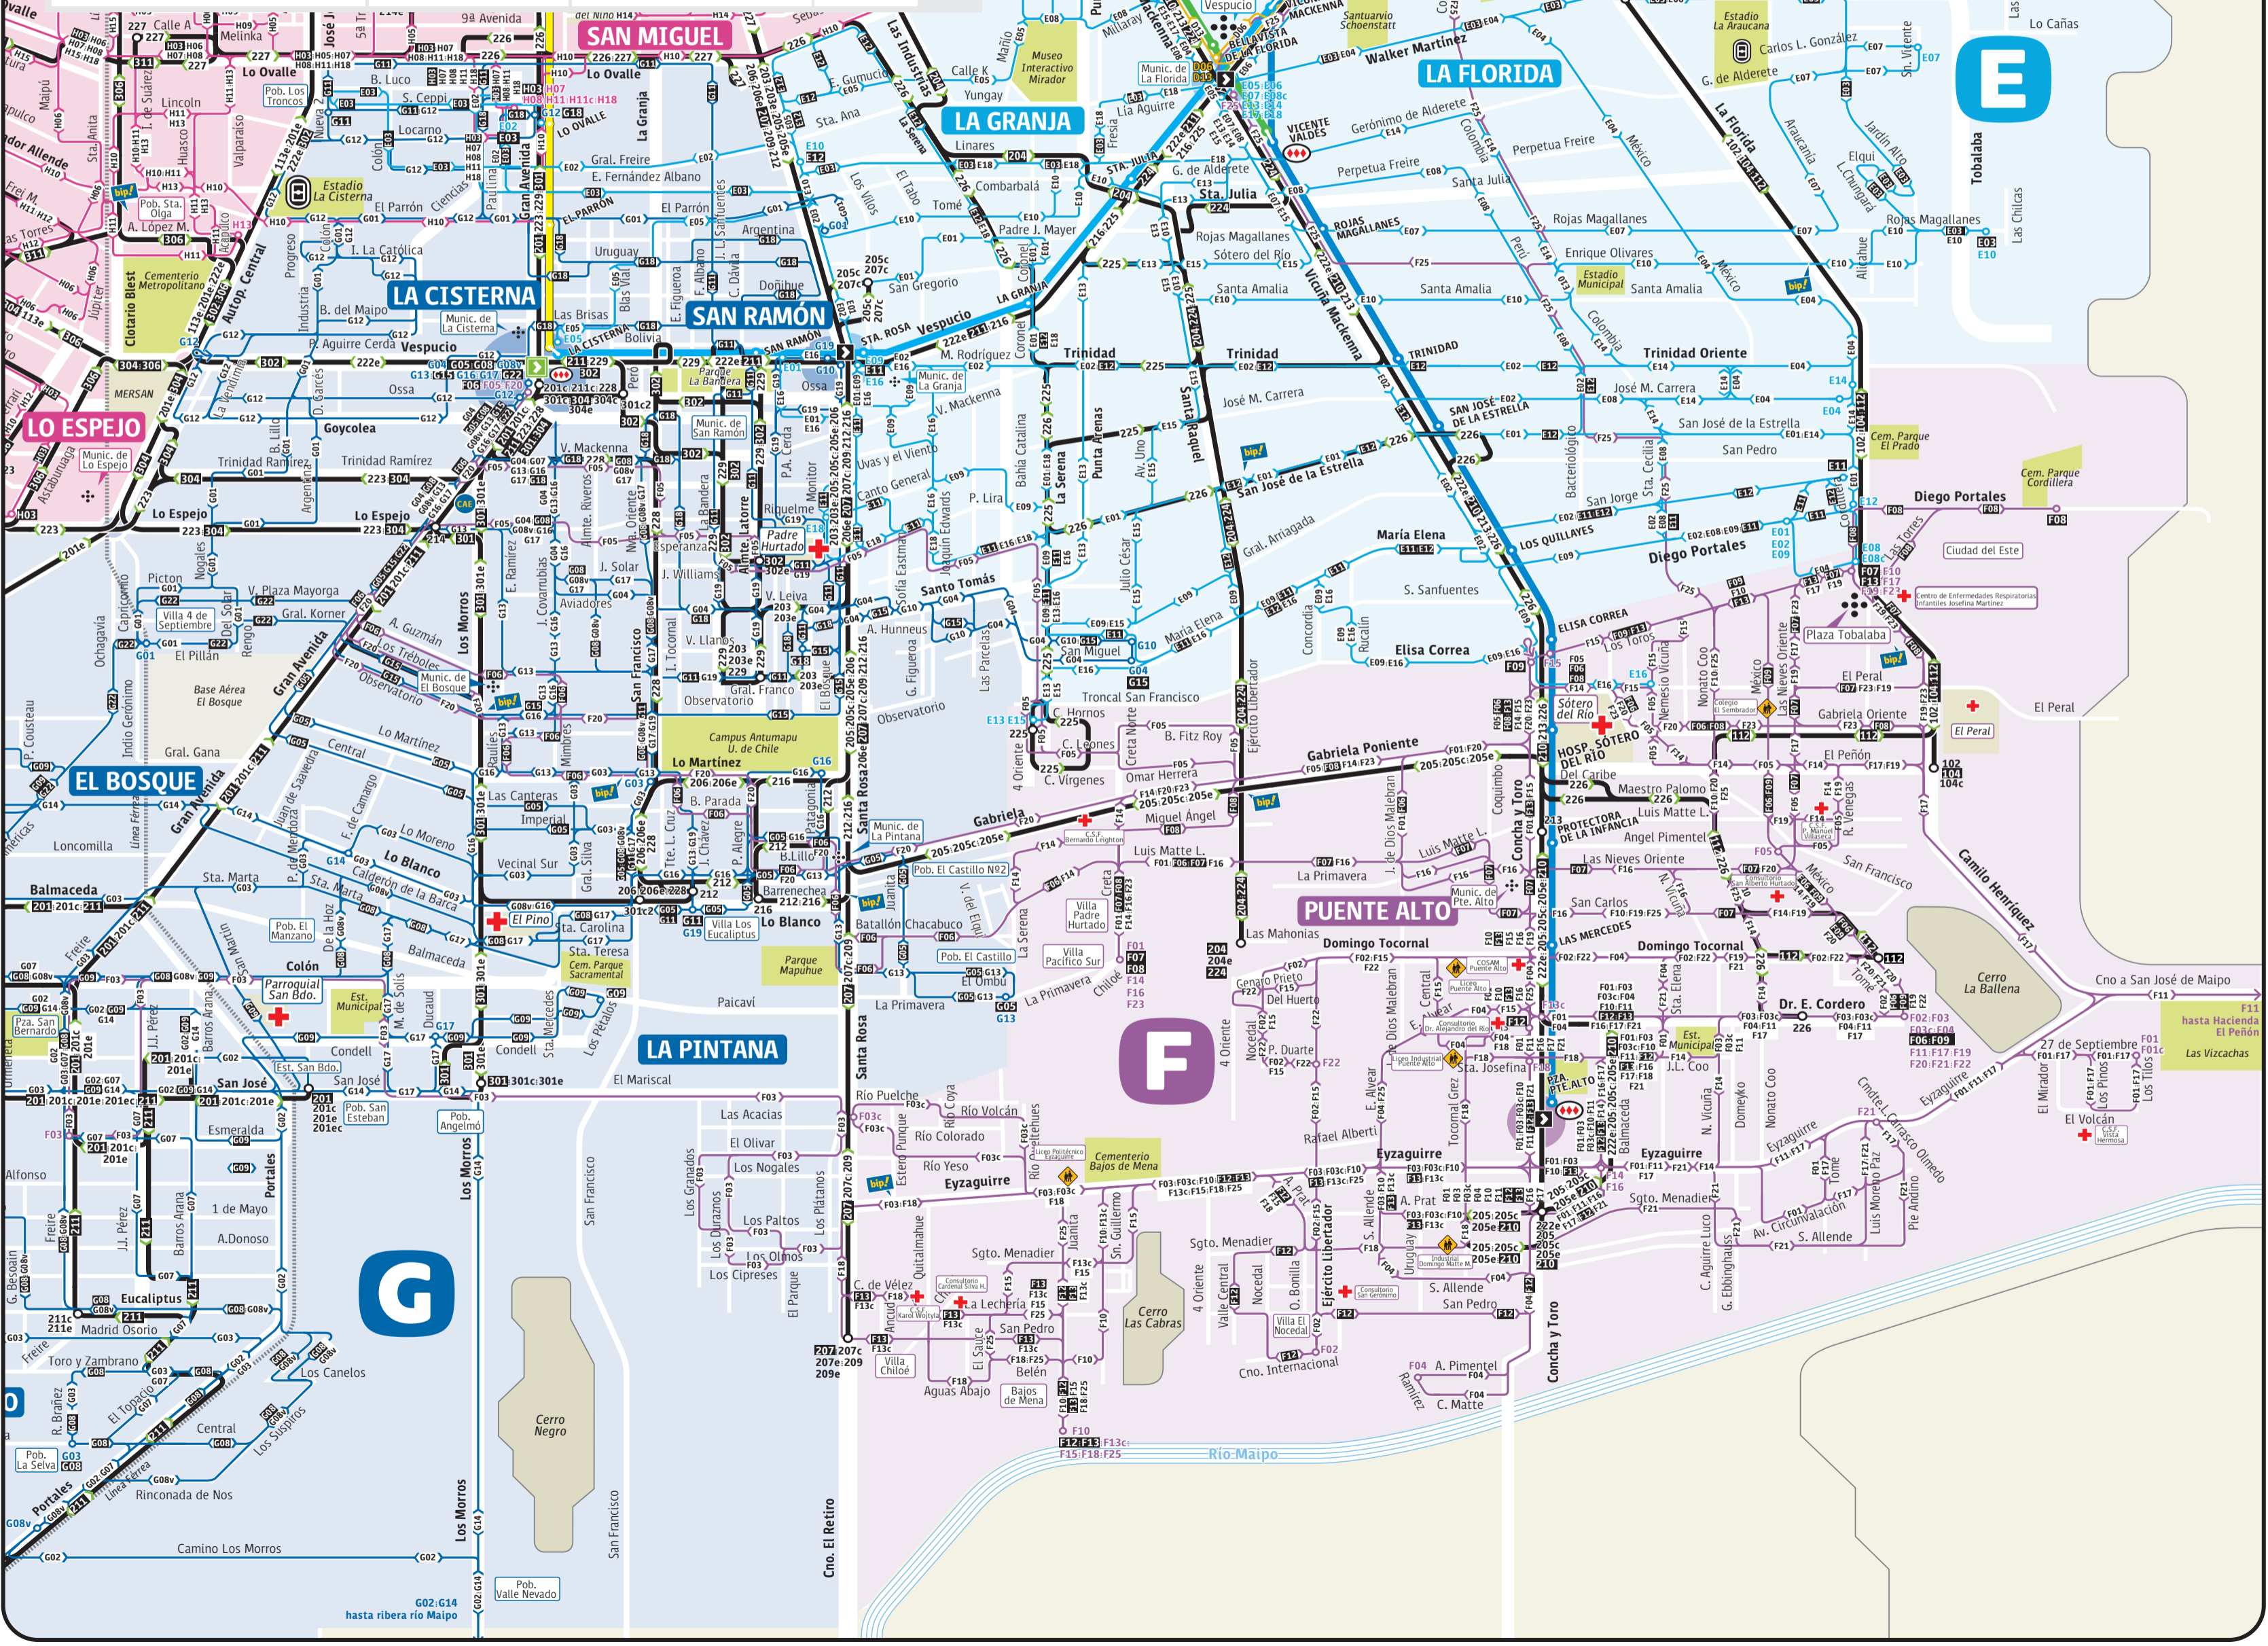

Mapa de servicios locales zona G

LEYENDA

Información actualizada al 27 de febrero de 2010

Recorridos Servicios Troncales
202 → 202 → 202 → 202 → 202c → 202 → 202e → 202
Lugar de inicio o término del servicio: Número del Servicio, las flechas indican sentido del recorrido, Servicio corto, Servicio nocturno, Servicio expreso, Retorno del Servicio

Recorridos Servicios Locales G
F07 → F07 → F07 → F07
Lugar de inicio o término del servicio: Letra y número del servicio, las flechas indican sentido del recorrido.

Estaciones de Metro
Todas cuentan con Punto de recarga
L1 L2 L4 L4A L5
Estación terminal de Metro

En el mapa de recorridos, las variantes expreso y corto de un determinado servicio se indican sólo en el punto de origen y destino. En aquellos casos donde las variantes realicen un recorrido distinto al servicio original, se detalla el trazado en el mapa. Por ejemplo, servicios 201 y 201e.

MORADO PUENTE ALTO

- Oficina Transantiago Informa
- Punto de transbordo
- Centros bipl: Venta y carga de tarjetas bipl
- Centro de Atención Especializada
- Hito urbano
- Hospital o Clínica

G

F

E

G02-G14 hasta ribera río Maipo