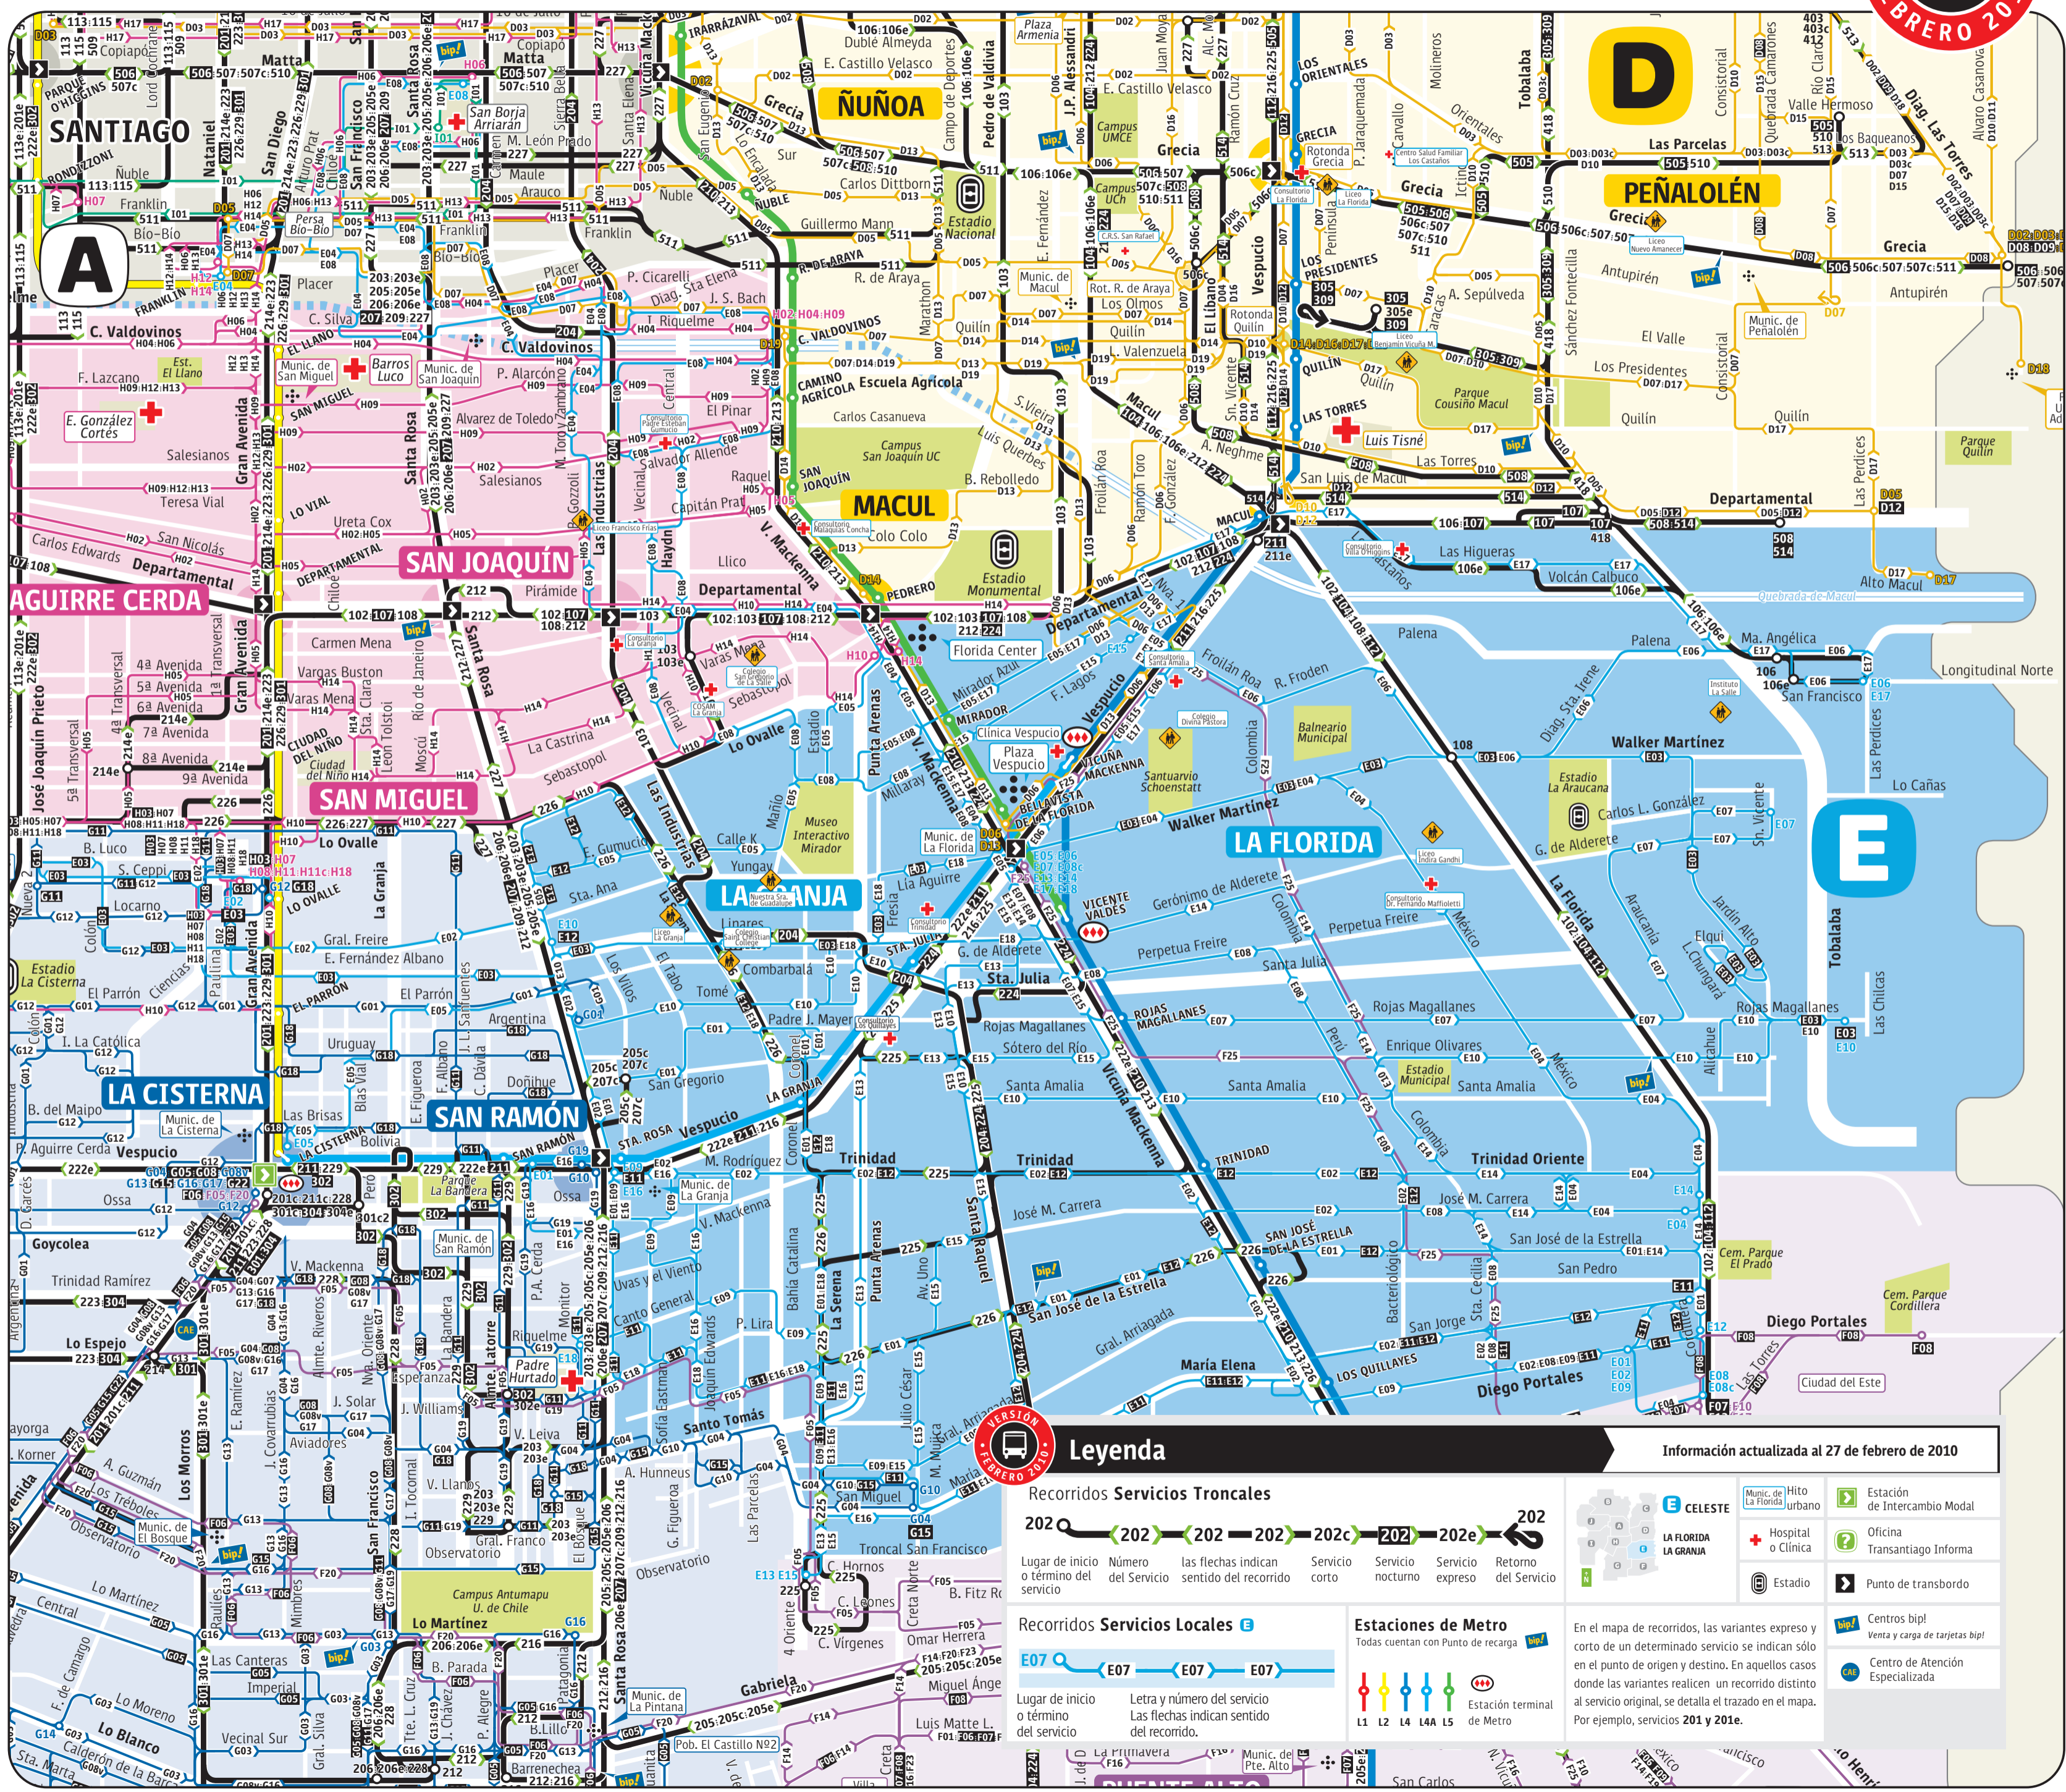

Mapa de servicios locales zona E

Legenda

Recorridos Servicios Troncales

202

Lugar de inicio o término del servicio   Número del Servicio   las flechas indican sentido del recorrido   Servicio corto   Servicio nocturno   Servicio expreso   Retorno del Servicio

Recorridos Servicios Locales

E07

Lugar de inicio o término del servicio   Letra y número del servicio   Las flechas indican sentido del recorrido.

Estaciones de Metro

Todas cuentan con Punto de recarga

L1 L2 L4 L4A L5   Estación terminal de Metro

Información actualizada al 27 de febrero de 2010

	Hito urbano		Estación de Intercambio Modal
			Hospital o Clínica
			Oficina Transantiago Informa
			Centros bipl Venta y carga de tarjetas bipl
			Centro de Atención Especializada

En el mapa de recorridos, las variantes expreso y corto de un determinado servicio se indican sólo en el punto de origen y destino. En aquellos casos donde las variantes realicen un recorrido distinto al servicio original, se detalla el trazado en el mapa. Por ejemplo, servicios 201 y 201e.