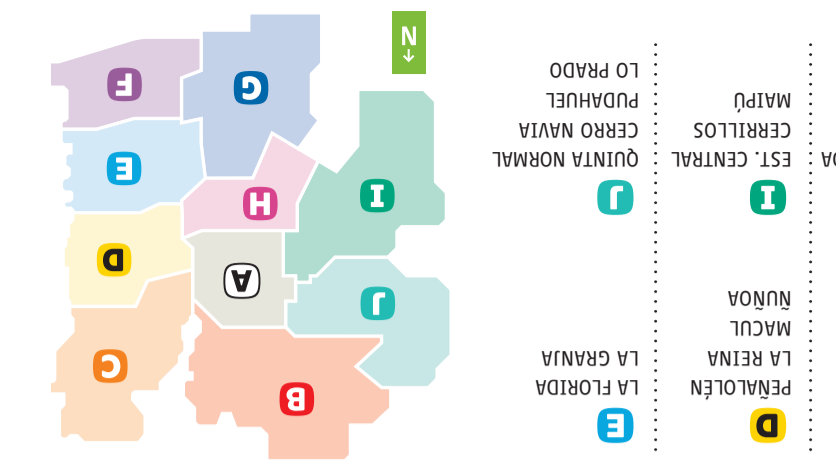

www.transantiago.cl
800 730 00 73
de donde para donde
de tus viajes, conócelo en:
Un completo servicio que te ayudará y guiará en cada uno
Para planificar tu viaje, elegir el recorrido que más te convenga
buscar una dirección y mucho más, ahora cuentas con

www.transantiago.cl
800 730 00 73
Información a usuarios
buses locales
buses toncales
metro

Información de la zona E

LA FLORIDA, LA GRANJA

401c Servicios corto
201e Servicio expreso

Est. de Intercambio Modal EIM
Punto de transbordo Transbordo con Metro

E LA FLORIDA, LA GRANJA

En esta tabla encontrará la lista de los recorridos disponibles en el área E del Sistema de Transporte Público de Santiago. Ubique el servicio y las calles que son de su interés. Las flechas indican la dirección del recorrido. Para más referencias sobre el trayecto consulte el mapa al reverso.