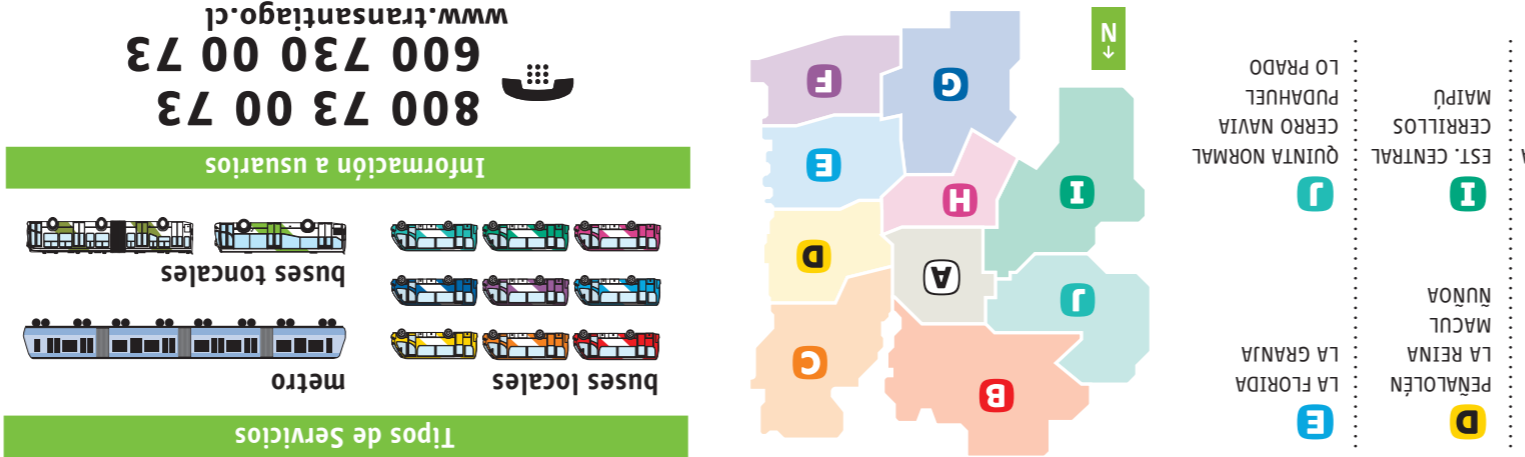

Recorridos Servicios Locales

C03 C03 C03 C03

Lugar de inicio o término del servicio Letra y número del servicio Retorno del servicio Las flechas indican sentido del recorrido.

Estaciones de Metro

Todas cuentan con Punto de recarga

L1 L2 L4 L5 Estación terminal de Metro

Oficina Transantiago Informa Punto de transbordo Centros bip! Centro de Atención Especializada

Munic. de Vitacura Hito urbano Hospital o Clínica Estadio

Llega a tu destino navegando.

www.transantiago.cl

800 73 00 73
600 730 00 73
www.transantiago.cl

C LAS CONDES, LO BARNECHEA, PROVIDENCIA, VITACURA

En esta tabla encontrará la lista de los recorridos disponibles en el área **G** del Sistema de Transporte Público de Santiago. Ubique el servicio y las calles que son de su interés. Las flechas indican la dirección del recorrido. Para más referencias sobre el trayecto consulte el mapa al reverso.

- Servicios cortos: Corresponden a una variación de un servicio troncal o local, que tiene por origen y/o término algún punto intermedio del recorrido original.
- Servicios expresos: Corresponden a una variación de un servicio troncal que se detiene a tomar y dejar pasajeros sólo en algunos paraderos definidos, pudiendo para ello modificar su recorrido original.
- Servicios nocturnos: Son aquellos servicios que funcionan entre las 01:00 y las 05:30 hrs.