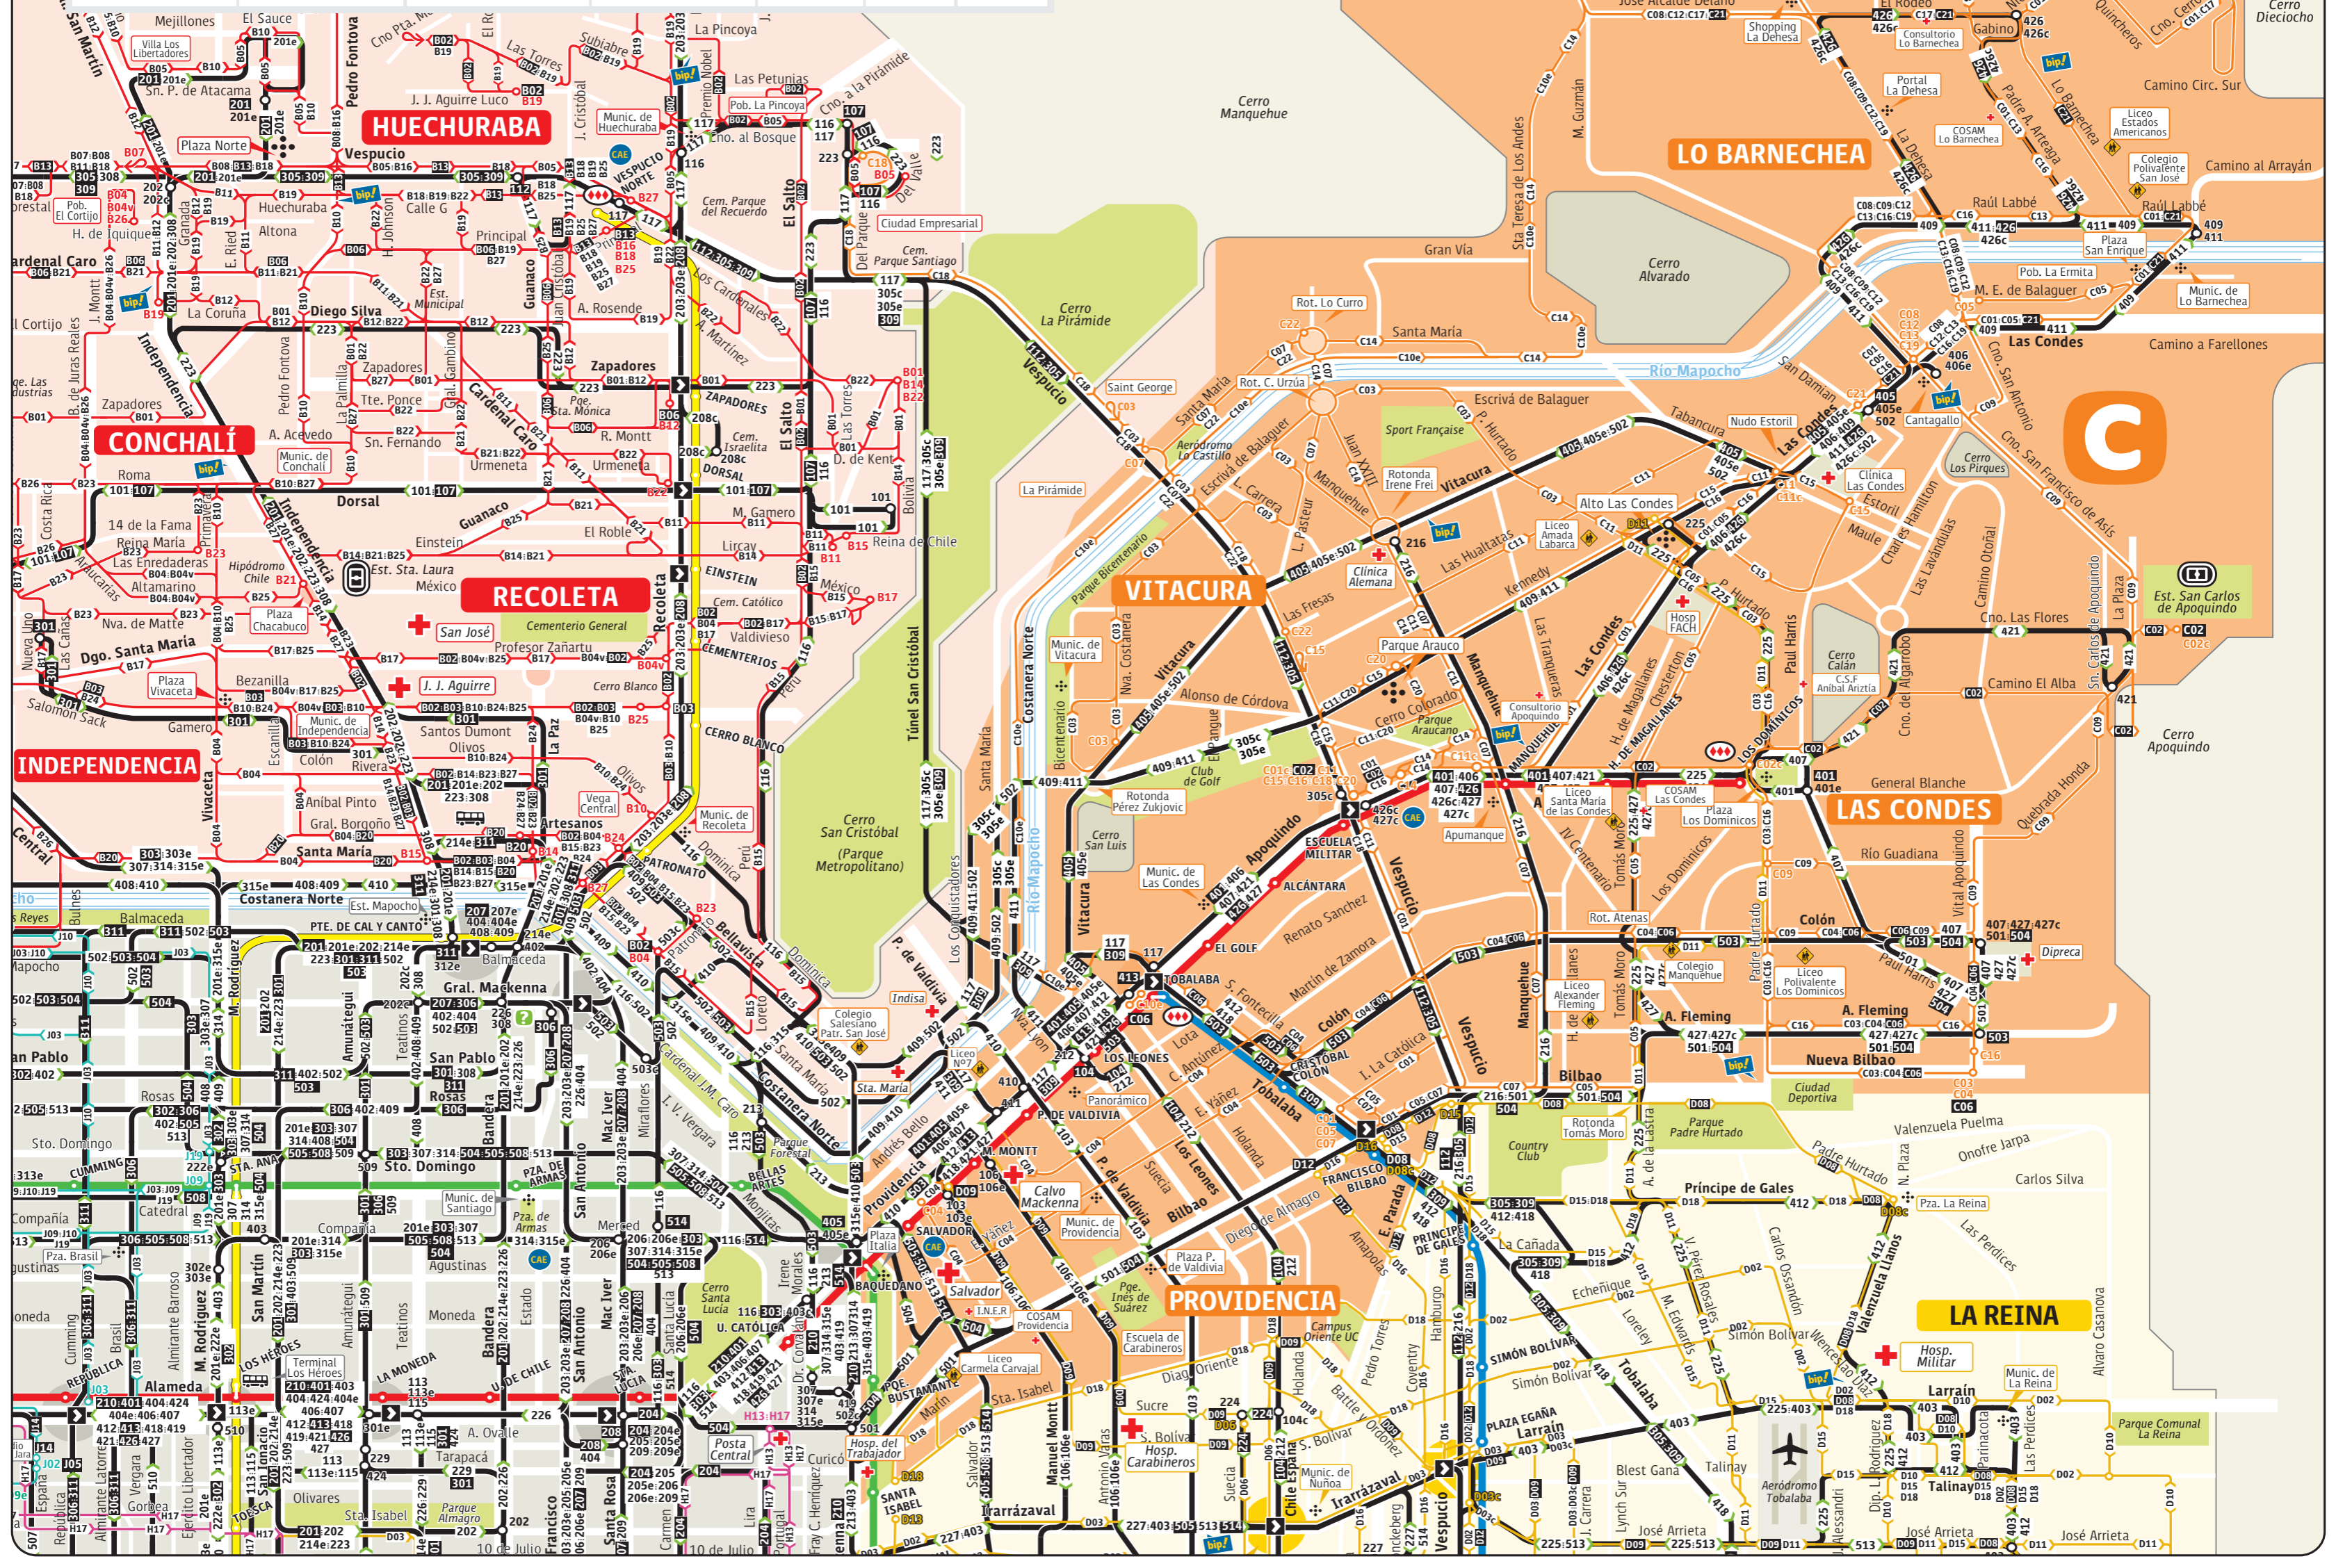

Mapa de servicios locales zona

LEYENDA Información actualizada al 27 de febrero de 2010

Recorridos Servicios Troncales

202 202 202 202c 202e 202

Lugar de inicio o término del servicio   Número del Servicio   Las flechas indican sentido del recorrido   Servicio corto   Servicio nocturno   Servicio expreso   Retorno del Servicio

Recorridos Servicios Locales

C03 C03 C03 C03

Lugar de inicio o término del servicio   Letra y número del servicio   Retorno del servicio   Las flechas indican sentido del recorrido.

Estaciones de Metro

Todas cuentan con Punto de recarga

L1 L2 L4 L5   Estación terminal de Metro

Oficina Transantiago Informa   Punto de transbordo   Centros bip!   Centro de Atención Especializada

Munic. de Vitacura   Hito urbano   Hospital o Clínica   Estadio