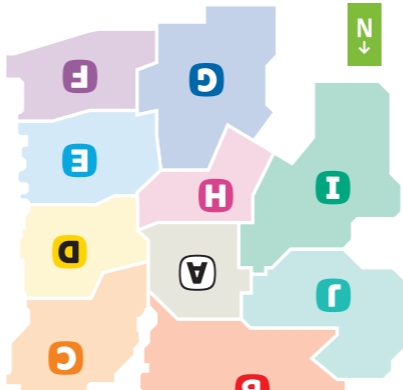

www.transantiago.cl
800 73 00 73
600 730 00 73
www.transantiago.cl

Un completo servicio que te ayudará y guiará en cada uno de tus viajes, concóelo en:

de dónde para dónde

Para planificar tu viaje, elegir el recorrido que más te convenga, buscar una dirección y mucho más, ahora cuentas con

Tipos de Servicios

buses locales

buses troncales

metro

- **A** SANTIAGO
- **B** INDEPENDENCIA, HUECHURABA, QUILICURA, RECOLETA, RENCA, CONCHALI
- **C** LO BARRNECHEA, LAS CONDES, VITACURBA
- **D** PENALOLEN, LA PEINNA, MACUL, NUÑOA
- **E** LA FLORIDA, LA GRANJA
- **F** EST. CENTRAL, CERRILOS, MAPU, PUDAHUEL
- **G** QUINTA NORMAL, CERRO NAVIA
- **H** P. AGUIRRE CERDA, SAN JOAQUÍN, SAN MIGUEL
- **I** LO ESPEJO
- **J** LA PINTANA, SAN RAMÓN, LA CISTERNA, SAN BERNARDO
- **K** EL BOSQUE
- **L** PUENTE ALTO

Información de la zona B

La zona B del Sistema de Transportes de Santiago corresponde a las comunas de Conchalí, Huechuraba, Independencia, Quilicura, Recoleta y Renca. Cuenta con 37 servicios troncales que la conectan al resto de la ciudad, además de la línea 2 de la Red de Metro.

Por ella circulan 31 servicios locales que permiten mejorar la conexión entre las comunas que conforman la zona.

Con el fin de informar a nuestros usuarios y para ello existe **Transantiago Informa**, servicio destinado a atender consultas, sugerencias, reclamos y denuncias.

Los invitamos a acercarse a nuestros diversos puntos de atención y a obtener más detalles en nuestro sitio Web y en nuestro centro de llamadas.

B CONCHALÍ, HUECHURABA, INDEPENDENCIA, QUILICURA, RECOLETA, RENCA

Legenda

- Punto de transbordo
- Transbordo con Metro

En esta tabla encontrará la lista de los recorridos disponibles en el área B del Sistema de Transporte Público de Santiago. Ubique el servicio y las calles que son de su interés. Las flechas indican la dirección del recorrido. Para más referencias sobre el trayecto consulte el mapa al reverso.