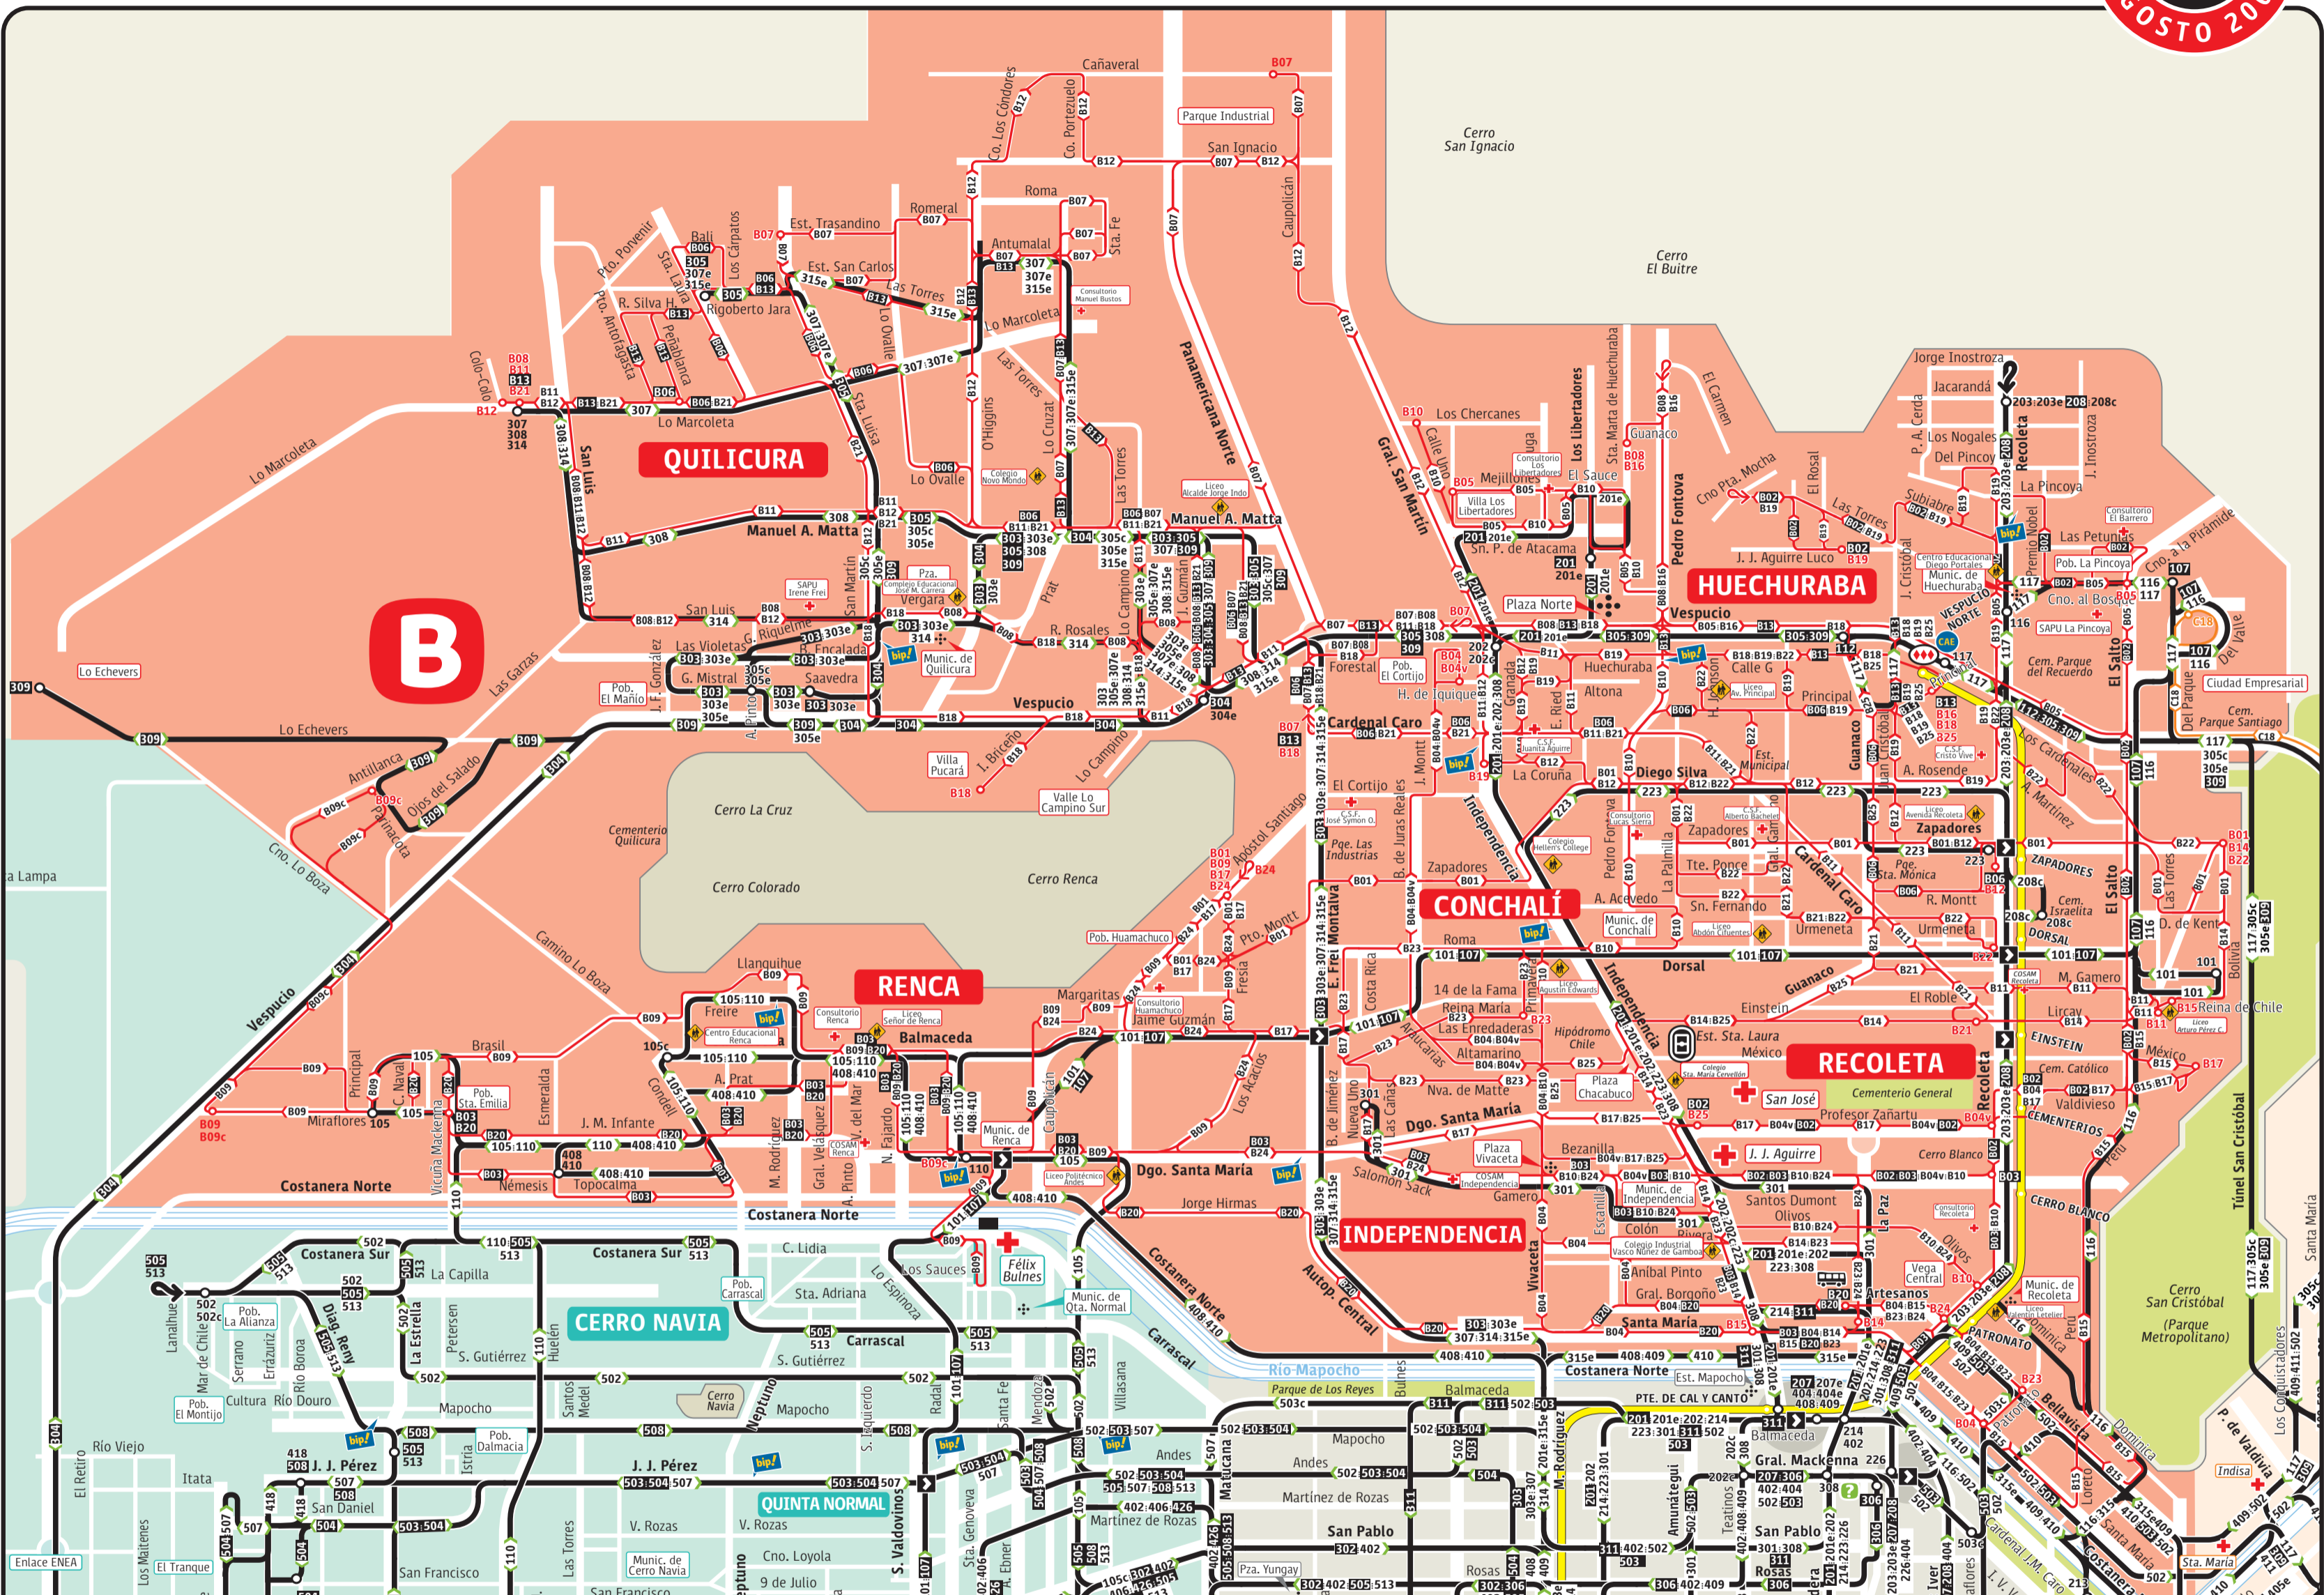

Mapa de servicios locales zona B