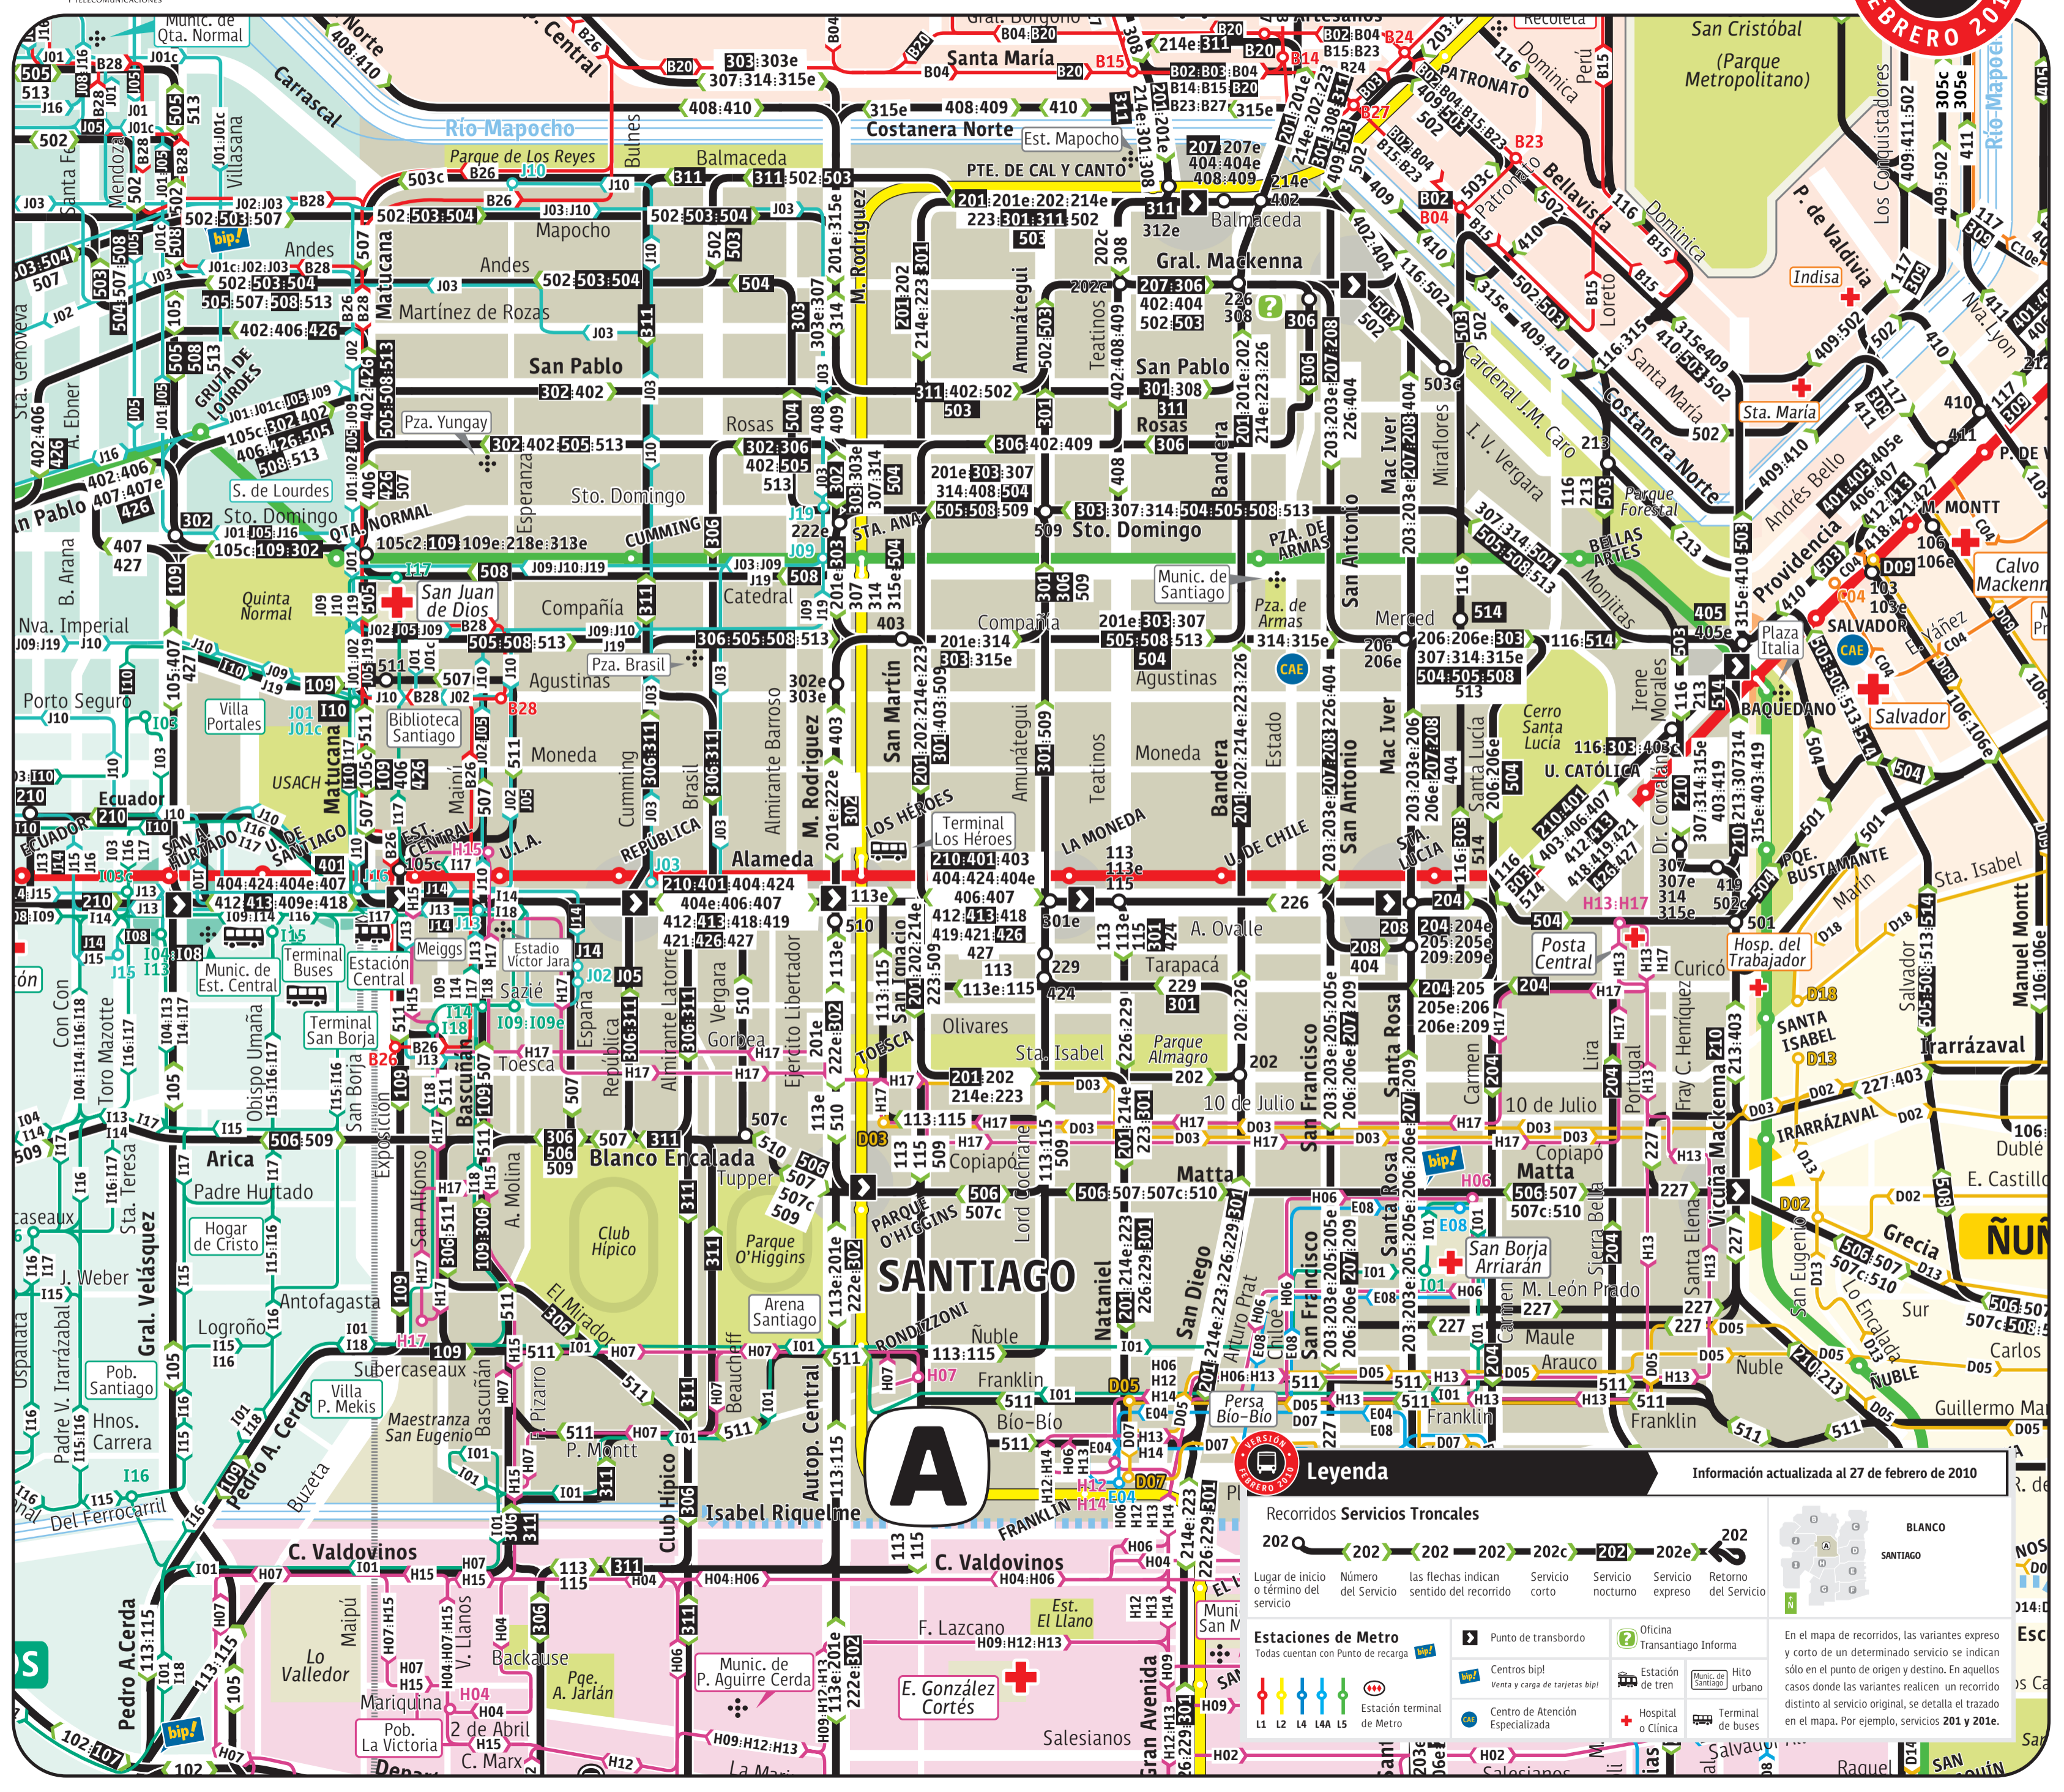

Mapa de servicios locales zona A

A

Leyenda

Información actualizada al 27 de febrero de 2010

Recorridos Servicios Troncales	
	202
	202c
	202e

Lugar de inicio o término del servicio: Número del Servicio. Las flechas indican sentido del recorrido. Servicio corto, Servicio nocturno, Servicio expreso. Retorno del Servicio.

Estaciones de Metro	
	Estación terminal de Metro
	Estación de Metro

Todas cuentan con Punto de recarga.

Punto de transbordo	
	Centro de transferencia
	Centro de Atención Especializada
	Oficina Transantiago Informa
	Estación de tren
	Hospital o Clínica

En el mapa de recorridos, las variantes expreso y corto de un determinado servicio se indican sólo en el punto de origen y destino. En aquellos casos donde las variantes realicen un recorrido distinto al servicio original, se detalla el trazado en el mapa. Por ejemplo, servicios 201 y 201e.