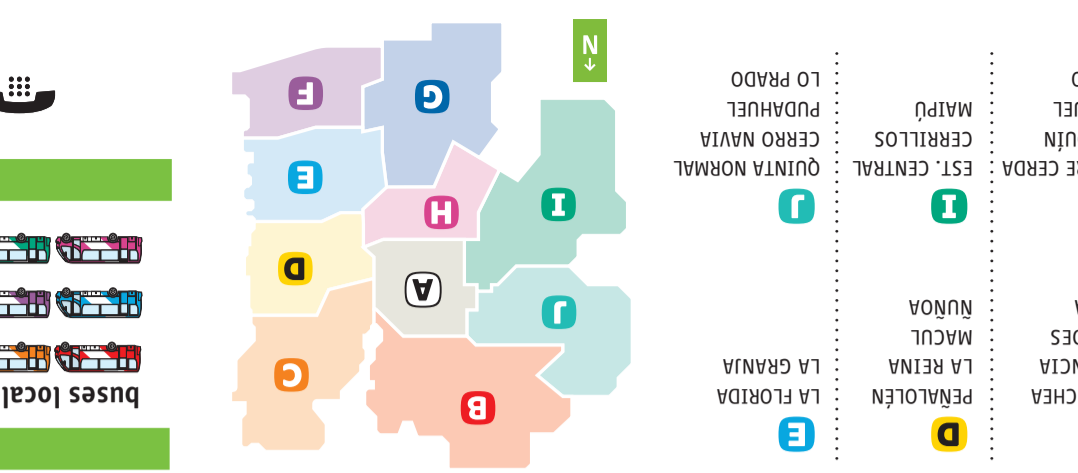

Oficinas de atención a usuarios

Zona	Dirección	Comuna
(A)	General Mackenna 1020/1026	Santiago

Estaciones de metro

Zona	Dirección	Comuna
(A)	Quinta Normal / Línea 5	Santiago
(A)	Baquetano / Línea 1	Santiago
(A)	Plaza Egaña / Línea 4	La Reina
(A)	Plaza Puente Alto / Línea 4	Puente Alto
(A)	Bellavista La Florida / Línea 5	La Florida
(A)	La Cisterna / Línea 2	La Cisterna
(A)	Vespucio Norte / Línea 2	Huechuraba

Encuéntrela en el mapa con este símbolo

Información a usuarios

Tipos de Servicios

- buses locales
- buses toncales
- metro

Lugares Venta y Recarga Tarjeta Bip Zona

Estaciones:

República	Quinta Normal
ULA	Cal y Canto
Estación Central	Toesca
Santa Lucía	Bellas Artes
U. de Chile	Plaza de Armas
Moneda	Santa Ana
Los Héroes	Cumming

Encuéntrela en el mapa con este símbolo

Formas de Carga Remota: Cuentas Bancarias y CMR

> Tabla de Servicios Troncales

En esta tabla encontrarás la lista de los recorridos disponibles en los servicios troncales del Sistema de Transporte Público de Santiago. Ubica el servicio y las calles que son de tu interés. Las fichas indican la dirección del recorrido. Para más referencias sobre el trayecto consulta el mapa al reverso.

Información de la zona A

La zona A del Sistema de Transportes de Santiago corresponde a la comuna de Santiago Centro y cuenta con 88 servicios troncales que llegan al resto de las zonas de la ciudad, además de las líneas 1, 2 y 5 de la Red de Metro. Por ella circulan 31 servicios locales que mejoran la conexión con comunas cercanas como San Miguel, Ñuñoa, San Joaquín, Recoleta, Conchalí y Estación Central, entre otras. Con el fin de informar y educar a nuestros usuarios existe **Transantiago** en forma de un sitio Web y en el centro de llamadas. Y denuncias.