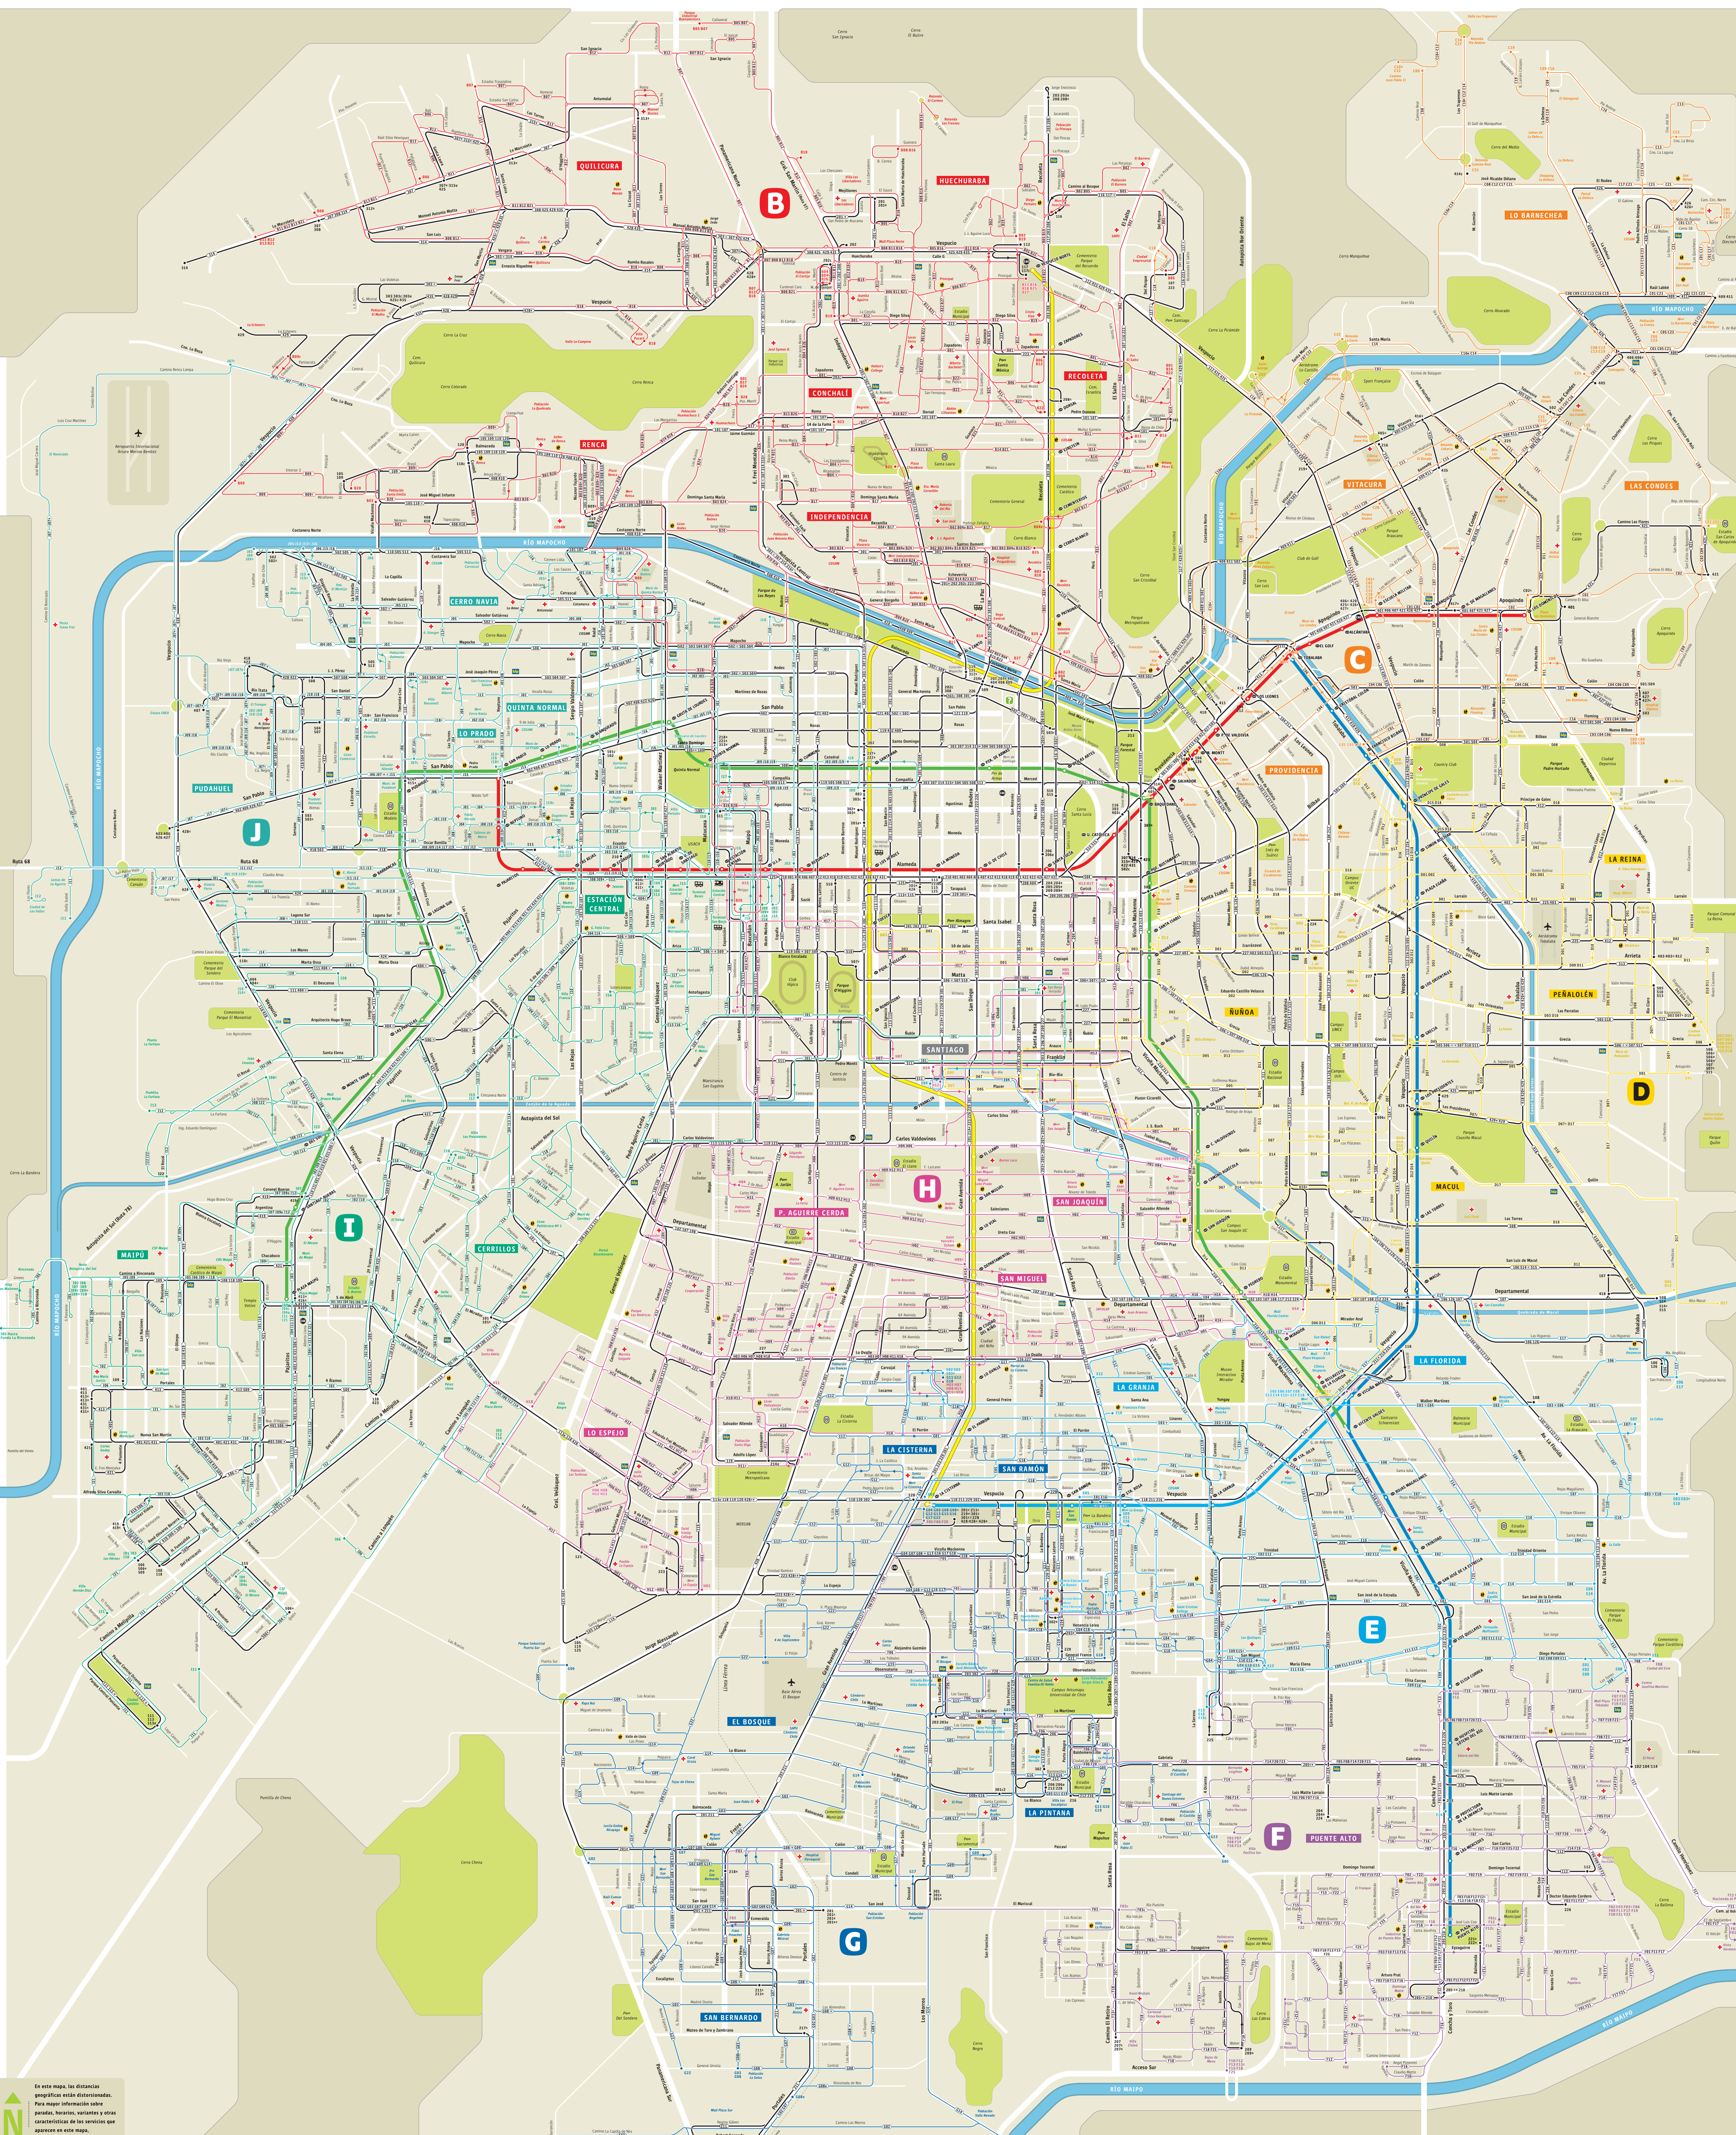

Mapa de recorridos troncales y locales del Gran Santiago

transantiago **Versión actualizada Noviembre 2011**

Simbología